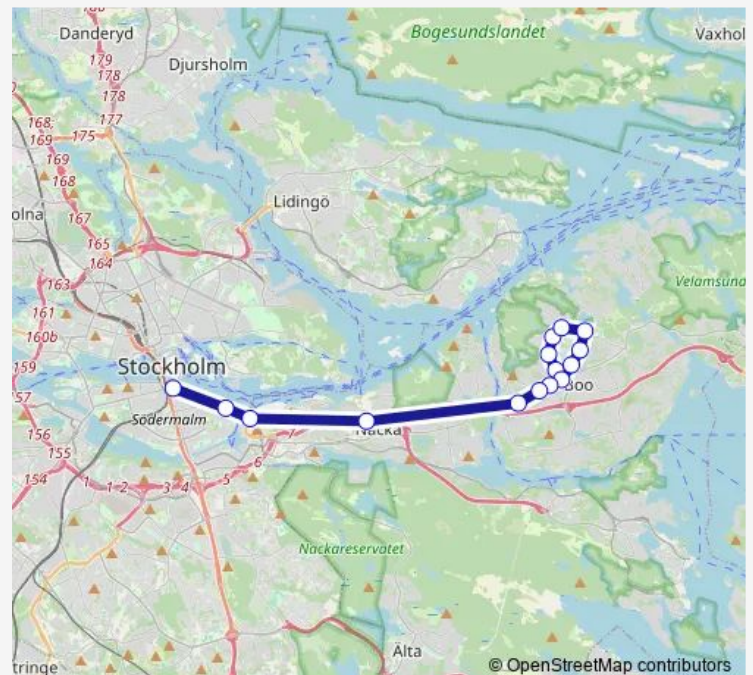

Bus 444

[Go to website](#)

Direction

Slussen T-bana — Orminge centrum

17 stops

[Open route schedule](#)

Slussen T-bana
Londonviadukten
Henriksdal station
Nacka trafikplats
Björknäs centrum
Centralplan
Skottvällsvägen
Koldalsvägen
Telegramvägen
Orminge centrum
Nämdöstigen
Husaröstigen
Korsöstigen
Skarpövägen
Korset
Sarvträsk
Orminge centrum

Route schedule

Slussen T-bana — Orminge centrum

Monday	06:20-22:36
Tuesday	06:20-22:36
Wednesday	06:20-22:36
Thursday	06:20-22:36
Friday	06:20-22:36
Saturday	09:36-22:36
Sunday	09:36-22:36

Route info

Direction: Slussen T-bana

Stops: 17

Trip Duration: 0 hour 27 min

444

Direction

Nämdöstigen — Slussen T-bana

15 stops

[Open route schedule](#)

Nämdöstigen

Skottvällsvägen

Centralplan

Nacka trafikplats

Henriksdal station

Londonviadukten

Slussen T-bana

Route schedule

Nämdöstigen — Slussen T-bana