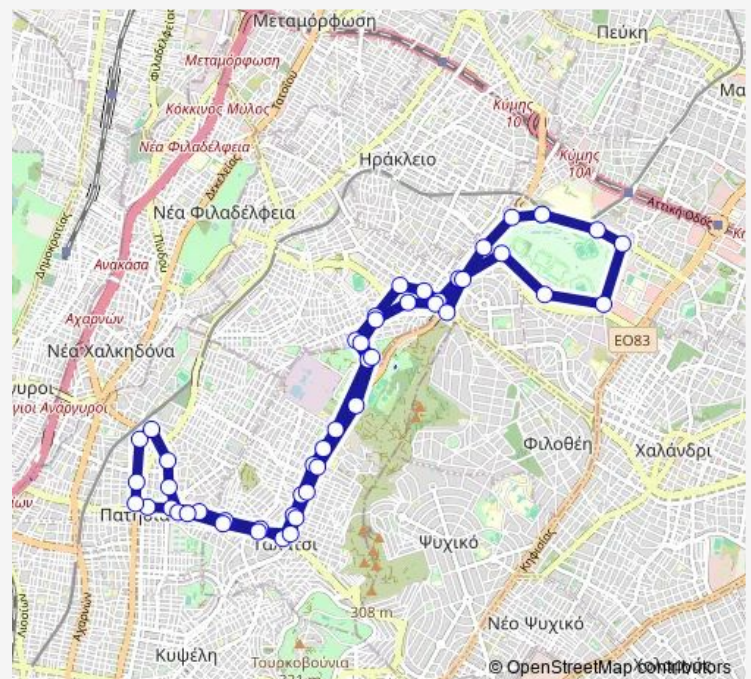

Λιναρα

Route schedule

Αφετηρία 444 — Αφετηρία 444

Monday 05:40-22:30

Tuesday 05:40-22:30

Wednesday 05:40-22:30

Thursday 05:40-22:30

Friday 05:40-22:30

Saturday 06:30-21:40

Sunday 07:00-21:30

Route info

Direction: Αφετηρία 444

Stops: 49

Trip Duration: 1 hour 17 min

444 — ΣΤ. Ειρήνη - Γαλατσι - ΣΤ. ΑΝΩ Πατησια (Κυκλική)

Βορειοσ Πολοσ