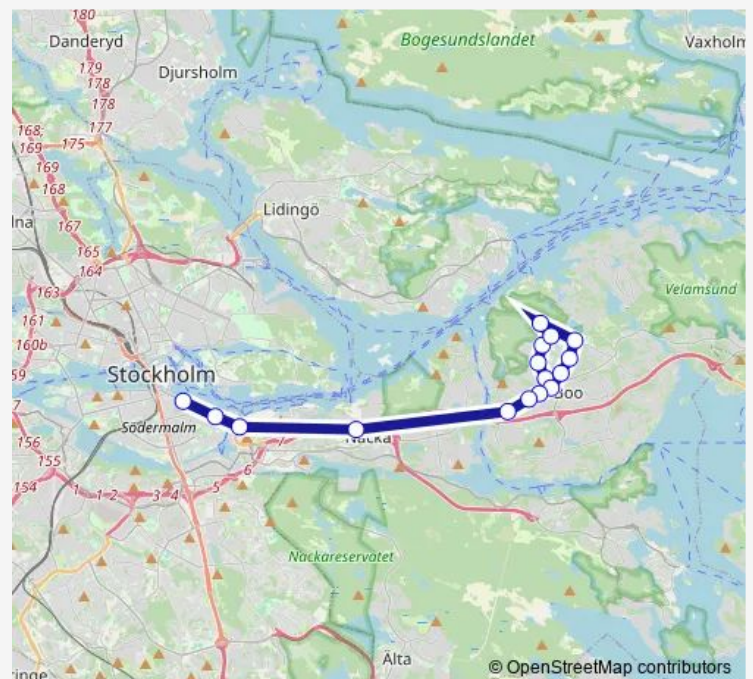

Nämdöstigen

Husaröstigen

Korsöstigen

Skarpövägen

Kummelbergets industriområde

Korset

Route schedule

Slussen bussterminal — Korset

Monday 06:20-08:23

Tuesday 06:20-08:23

Wednesday 06:20-08:23

Thursday 06:20-08:23

Friday 06:20-08:23

Saturday —

Sunday —

Route info

Direction: Slussen bussterminal

Stops: 16

Trip Duration: 0 hour 28 min

444

Direction

Slussen bussterminal — Orminge centrum

17 stops

[Open route schedule](#)

Slussen bussterminal

Londonviadukten

Henriksdal station

Nacka trafikplats

Björknäs centrum

Centralplan

Skottvällsvägen

Koldalsvägen