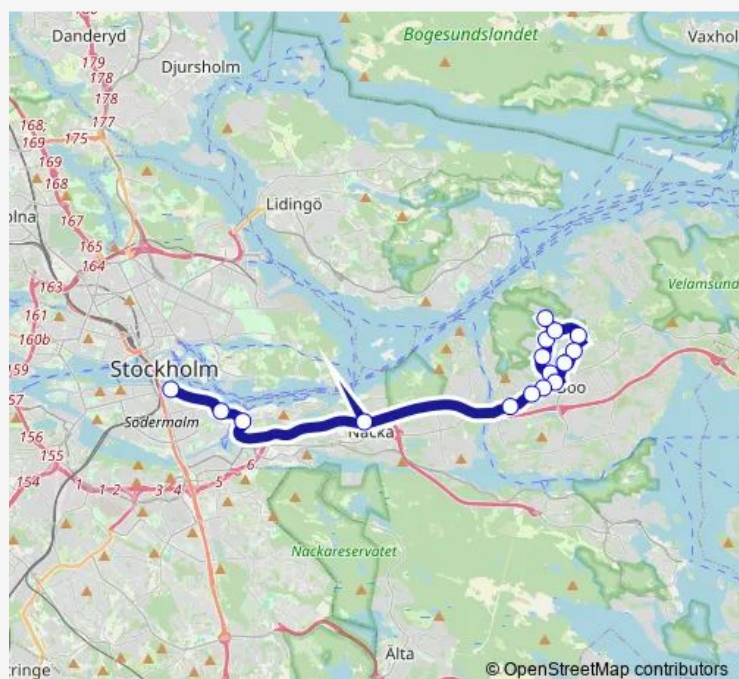

Nämdöstigen

Husaröstigen

Korsöstigen

Skarpövägen

Korset

Sarvträsk

Orminge centrum

Route schedule

Slussen — Orminge centrum

Monday 08:33-22:36

Tuesday 08:33-22:36

Wednesday 08:33-22:36

Thursday 08:33-22:36

Friday 08:33-22:36

Saturday 08:36-22:36

Sunday 08:36-22:36

Route info

Direction: Slussen

Stops: 17

Trip Duration: 0 hour 27 min

444

BusMaps

Direction

Nämdöstigen — Slussen

16 stops

[Open route schedule](#)

Nämdöstigen

Husaröstigen

Korsöstigen

Skarpövägen

Kummelbergets industriområde

Korset