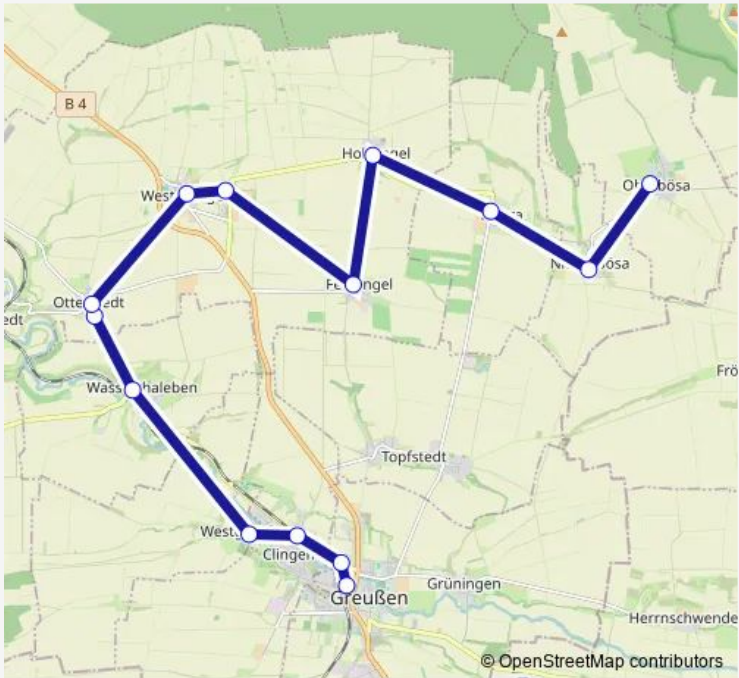

Bus 444

[Go to website](#)

Direction
 Greußen, Zob — Oberbösa
 14 stops
[Open route schedule](#)

- Greußen, Zob
- Greußen, Flattig
- Clingen, Linde
- Westgreußen, Ort
- Wasserthaleben (Bushaltestelle)
- Otterstedt, Feuerwehr
- Otterstedt, Ort
- Westerengel, Schule
- Kirchengel
- Feldengel
- Holzengel
- Trebra
- Niederbösa
- Oberbösa

Route schedule
 Greußen, Zob — Oberbösa

Monday	05:07-15:03
Tuesday	05:07-15:03
Wednesday	05:07-15:03
Thursday	05:07-15:03
Friday	05:07-15:03
Saturday	—
Sunday	—

Route info
 Direction: Greußen, Zob
 Stops: 14
 Trip Duration: 0 hour 45 min

Direction

Greußen, Zob — Oberbösa

14 stops

[Open route schedule](#)

Greußen, Zob

Greußen, Gymnasium

Clingen, Ort

Westgreußen, Ort

Friday 10:58-15:15

Saturday —

Sunday —

Route info

Direction: Greußen, Zob

Stops: 14

Trip Duration: 0 hour 50 min

Direction