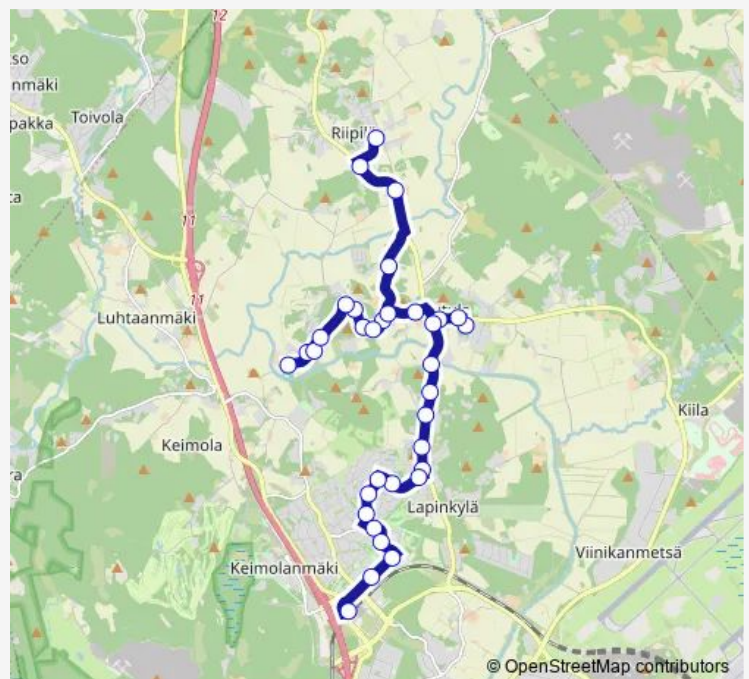

Thursday 07:08-18:09

Friday 07:08-18:09

Saturday —

Sunday —

Route info

Direction: Kivistön asema

Stops: 33

Trip Duration: 0 hour 26 min

444 — Kivistö-Katriinan sairaala-Tapola-Riipilä

Solbackantie

Tapolanrinne

Tapola

Tapolanrinne

Kotamäki

Tapolantie

Seutulan kappeli

Suosaarentie

Pirttirannantie

Suosaarentie

Strandkullantie

Riipilä

Direction

Riipilä — Kivistön asema

34 stops