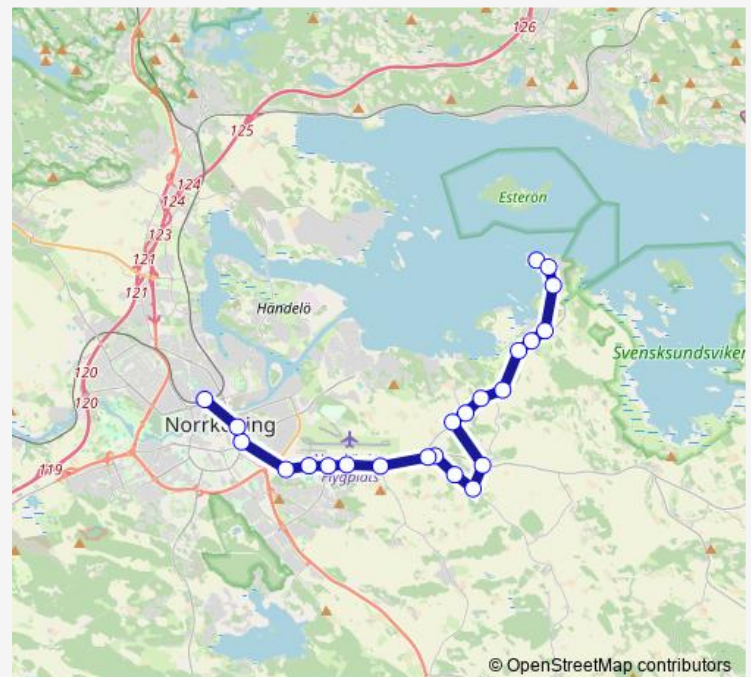

Norrköping Svärmaregatan

Smedbygatan

Norrköping Gustaf Adolfsplan

Route schedule

Djurön — Norrköping Centralstation

Monday	06:30-17:20
Tuesday	06:30-17:20
Wednesday	06:30-17:20
Thursday	06:30-17:20
Friday	06:30-17:20
Saturday	—
Sunday	—

Route info

Direction: Djurön

Stops: 23

Trip Duration: 0 hour 31 min

■ 444

BusMaps

Norrköping Djäkneparksskolan

Norrköping Centralstation