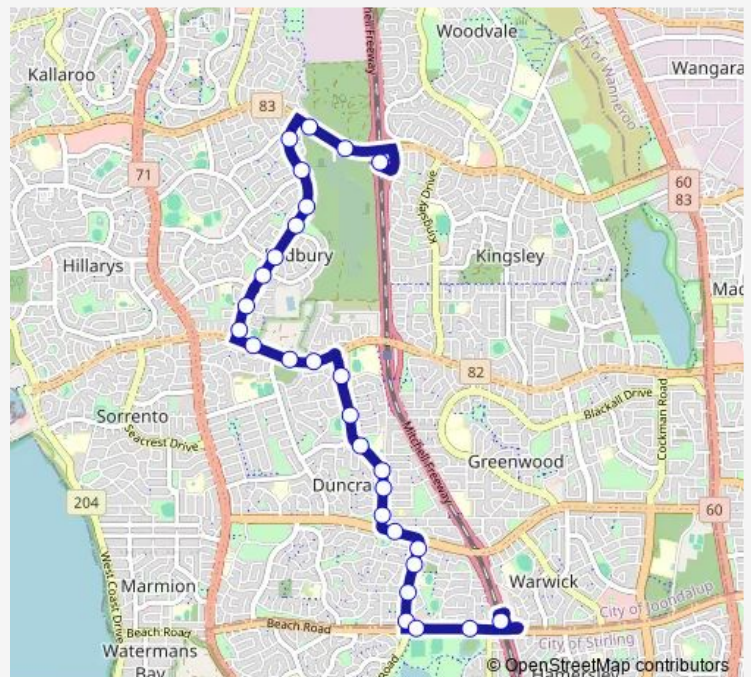

Route schedule

Warwick Stn Stand 5 — Whitfords Stn Stand 4

Monday	07:10-20:53
Tuesday	07:10-20:53
Wednesday	07:10-20:53
Thursday	07:10-20:53
Friday	07:10-20:53
Saturday	07:53-20:53
Sunday	09:53-20:04

Route info

Direction: Warwick Stn Stand 5

Stops: 31

Trip Duration: 0 hour 32 min

Gibson Av Before Brazier Ri

Gibson Av Before Pinnaroo Dr

Gibson Av After Barclay Av

Gibson Av After Pinnaroo Dr

Gibson Av After Brisbane Dr

Gibson Av Before Warner Dr

Gibson Av After Warner Dr

Whitfords Av After Gibson Av

Whitfords Av Pinnaroo Cemetery

Whitfords Stn Stand 4

Direction

Whitfords Stn Stand 4 — Warwick Stn Stand 4

30 stops

Thursday 12:08-14:10

Friday 12:08-14:10

Saturday —

Sunday —

Route info

Direction: Warwick Stn Stand 5

Stops: 27

Trip Duration: 0 hour 24 min