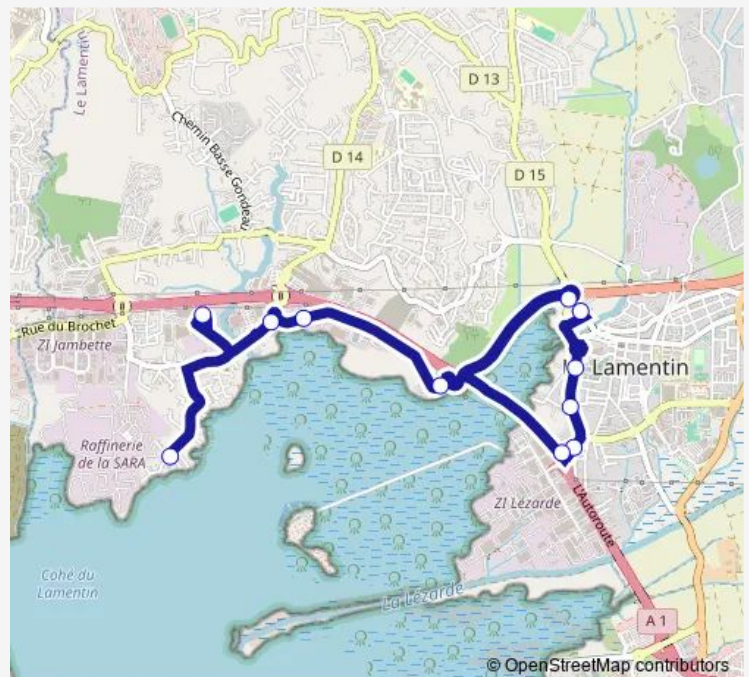

Giratoire Acajou

Giratoire Galléria

Crédit Mutuel Mangles

Agro Systèm Les Mangles

Correspondance Station Tcsp

Gare routière de Mahault

**Route schedule**

Terminus Californie — Gare routière de Mahault

Monday 06:00-18:22

Tuesday 06:00-18:22

Wednesday 06:00-18:22

Thursday 06:00-18:22

Friday 06:00-18:22

Saturday 06:00-18:10

Sunday —

**Route info**

Direction: Terminus Californie

Stops: 16

Trip Duration: 0 hour 25 min

444 — Californie Mahault

## Direction

Gare routière de Mahault — Terminus Californie

11 stops

[Open route schedule](#)

Gare routière de Mahault

Vieux Pont 1

Vieux Pont 2

Ech La Lezarde