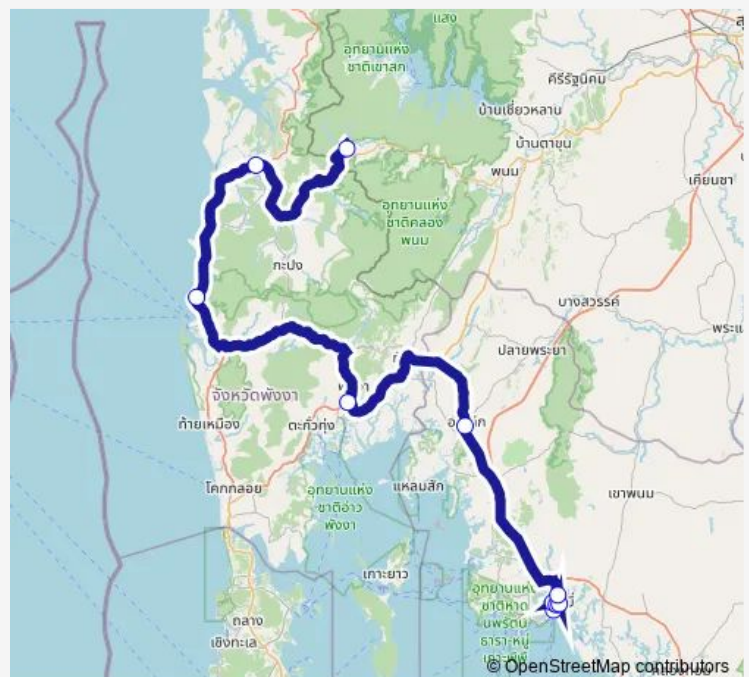

อ่าวลึก; Ao Luek

พังงา; Phang-Nga

อุทยานแห่งชาติ เขาลำรุ้-ลำรู้อ; Khao Lak-Lam Ru National Park

ตะกั่วป่า; Takua Pa

อุทยานแห่งชาติเขาสก; Khao Sok National Park

Route schedule

ท่าเรือคลองจิหลาด; Klong Jilad Ferry Pier —
อุทยานแห่งชาติเขาสก; Khao Sok National Park

Monday	00:01
Tuesday	00:01
Wednesday	00:01
Thursday	00:01
Friday	00:01
Saturday	00:01
Sunday	00:01

Route info

Direction: ท่าเรือคลองจิหลาด; Klong Jilad Ferry Pier

Stops: 10

Trip Duration: 3 hour 37 min

Direction

อุทยานแห่งชาติเขาสก;Khao Sok National Park —
ท่าเรือคลองจิหลาด;Klong Jilad Ferry Pier

Monday 00:01

Tuesday 00:01

Wednesday 00:01

Thursday 00:01

Friday 00:01

Saturday —

Sunday —