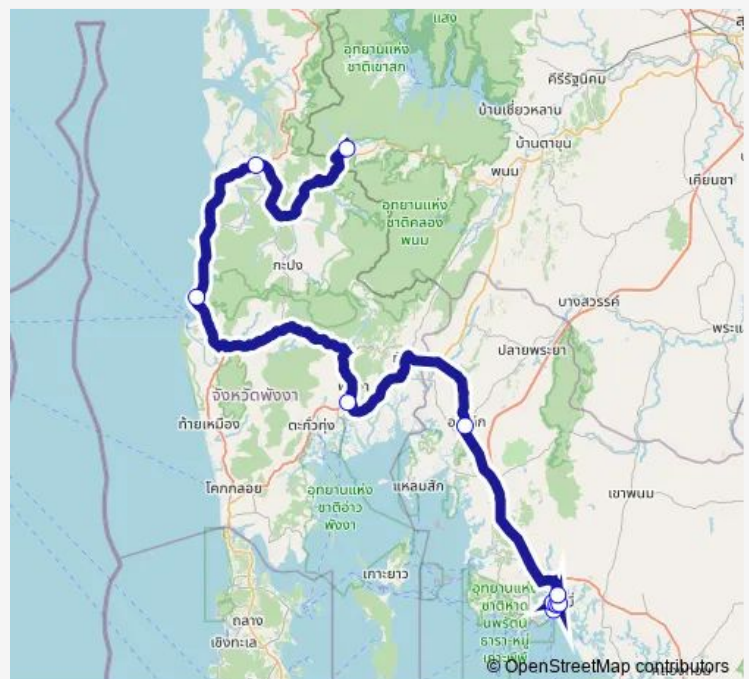

อ่าวลึก; Ao Luek

พังงา; Phang-Nga

อุทยานแห่งชาติ เขาลำรุ้; Khao Lak-Lam Ru National Park

ตะกั่วป่า; Takua Pa

อุทยานแห่งชาติเขาสก; Khao Sok National Park

Route schedule

ท่าเรือคลองจิหลาด; Klong Jilad Ferry Pier —
อุทยานแห่งชาติเขาสก; Khao Sok National Park

| | |
|-----------|-------|
| Monday | 00:01 |
| Tuesday | 00:01 |
| Wednesday | 00:01 |
| Thursday | 00:01 |
| Friday | 00:01 |
| Saturday | 00:01 |
| Sunday | 00:01 |

Route info

Direction: ท่าเรือคลองจิหลาด; Klong Jilad Ferry Pier

Stops: 10

Trip Duration: 3 hour 37 min

Direction

อุทยานแห่งชาติเขาสก;Khao Sok National Park —
ท่าเรือคลองจิหลาด;Klong Jilad Ferry Pier

9 stops

[Open route schedule](#)

อุทยานแห่งชาติเขาสก;Khao Sok National Park