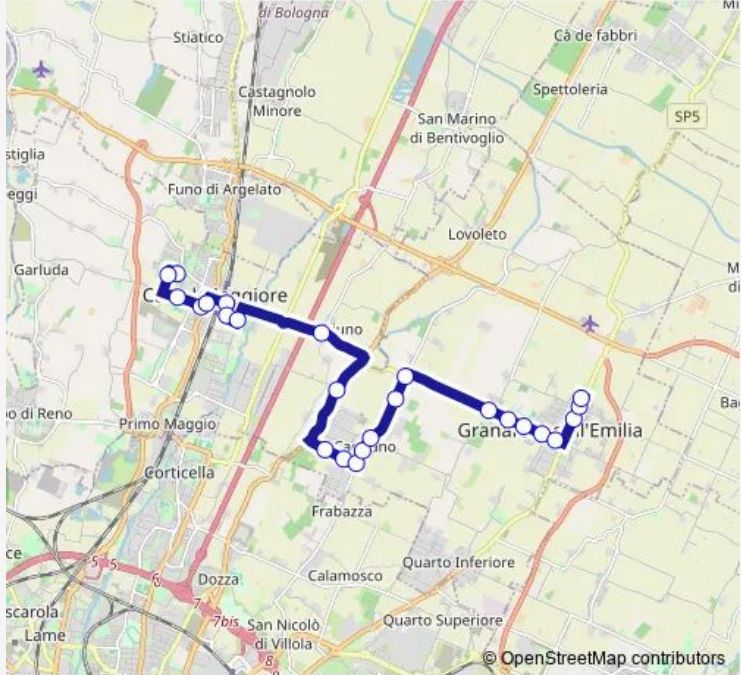

Bus 444 Castel Maggiore - Granarolo dell'Emilia

[Go to website](#)

Direction
 Castel Maggiore Neruda — Granarolo DE Rossi
 25 stops
[Open route schedule](#)

- Castel Maggiore Neruda
- Castel Maggiore Nenni
- Castel Maggiore Centro Sportivo
- Castel Maggiore Lirone
- Castel Maggiore
- Castel Maggiore Stazione
- Castel Maggiore Montale
- Castel Maggiore Chiesa
- Sammarina Bivio
- Osteria DEL Gallo
- Z.I. Cadriano Matteotti 2
- Z.I. Cadriano Matteotti 1
- Cadriano Matteotti
- Cadriano
- Cadriano Gandolfi
- Cadriano Scuole Elementari
- Cadriano Roma
- Viadagola Chiesa
- Viadagola
- Viadagola Centro Sportivo
- Granarolo Dalla Chiesa

Route schedule
 Castel Maggiore Neruda — Granarolo DE Rossi

Monday	13:15-14:16
Tuesday	13:15-14:16
Wednesday	13:15-14:16
Thursday	13:15-14:16
Friday	13:15-14:16
Saturday	12:15-13:15
Sunday	—

Route info
 Direction: Castel Maggiore Neruda
 Stops: 25
 Trip Duration: 0 hour 24 min

444 — Castel Maggiore - Granarolo dell'Emilia **BusMaps**

Granarolo Scuola Media

Granarolo

Granarolo Tartarini

Granarolo DE Rossi

Direction

Granarolo DE Rossi — ITC Keynes

22 stops

Route info

Direction: Granarolo DE Rossi

Stops: 22

Trip Duration: 0 hour 28 min

444 Bus time schedules and route maps are available in an offline PDF at busmaps.com. Use the busmaps.com website to see live bus times, train schedule or subway schedule, and step-by-step directions for all public transit in Granarolo dell'Emilia e Viadagola