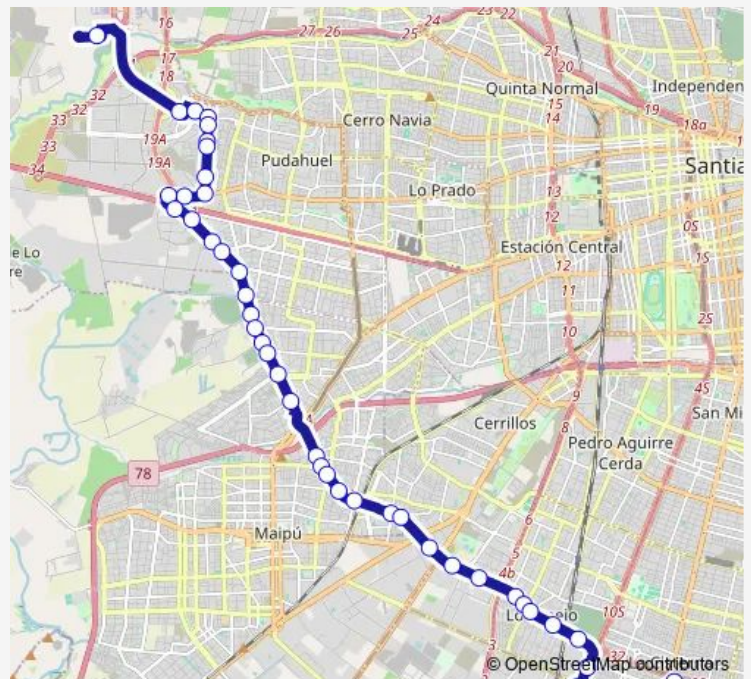

Pj1726-Parada 2 / Rotonda Sn. Pablo

Pj1049-Oceánica / esq. Puerto Vespucio

Pj104-Av. Américo Vespucio / esq. Cam. San Pedro

Pj105-Parada 1 / Pasarela El Maitén

Pj106-Av. Américo Vespucio / esq. Avenida La Travesía

Pj107-Av. Américo Vespucio / esq. Avenida Laguna-Sur

Pi348-Parada 1 / Cementerio Parque del Sendero

Pi1652-Av. Américo Vespucio / esq. Camino El Olivo

Pi212-Av. Américo Vespucio / esq. Av. El Descanso

Pi1597-Parada / Parque Los Manantiales

Pi213-Parada / Colegio Alicante de Maipú

Route schedule

PJ2028-Parada 3 / EIM Aeropuerto @ Red Movilidad —
Pg1583-Parada / Est. Intermodal La Cisterna

Monday	00:00
Tuesday	00:00
Wednesday	00:00
Thursday	00:00
Friday	00:00
Saturday	00:00
Sunday	00:00

Route info

Direction: PJ2028-Parada 3 / EIM Aeropuerto @ Red Movilidad

Stops: 46

Trip Duration: 1 hour 7 min

444 — Intermodal Aeropuerto - (M) La Cisterna

Pi214-Av. Américo Vespucio / esq. Avenida El Rosal