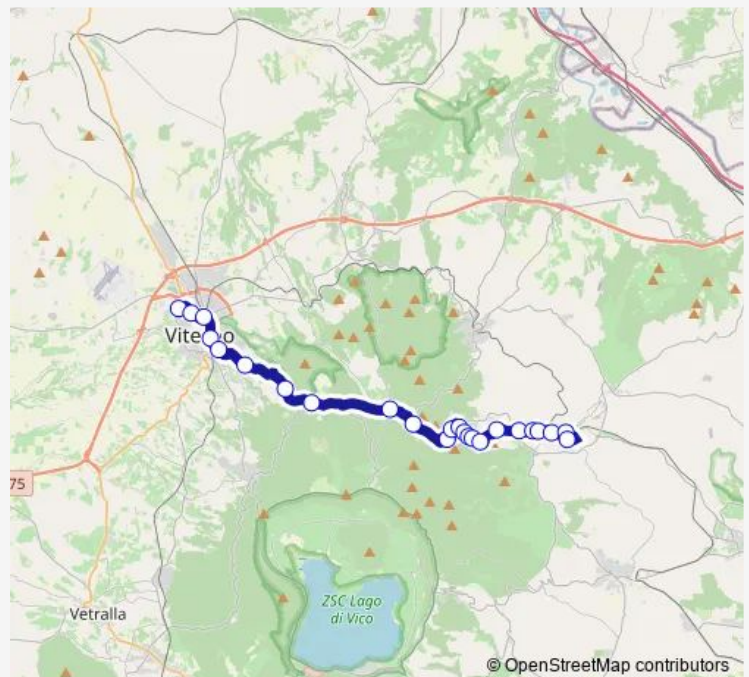

Canepina | Via Vallerano Via Roma # f1793

Canepina | Zona Industriale # f1794

Vallerano | Via Canepinese Via Alvaro # f1795

Vallerano | Via Garibaldi Via Moro # f1796

Vallerano | Via Garibaldi Via Ruscello # f1797

Route schedule

Viterbo | Riello # f641 — Vignanello Talano # f00086

Monday 05:30-18:45

Tuesday 05:30-18:45

Wednesday 05:30-18:45

Thursday 05:30-18:45

Friday 05:30-18:45

Saturday 06:30-18:45

Sunday —

Route info

Direction: Viterbo | Riello # f641

Stops: 24

Trip Duration: 0 hour 45 min

Vallerano | Via San Rocco Via Don Minzoni # f1844

Vignanello | via San Rocco # f1845

Vignanello Talano # f00086