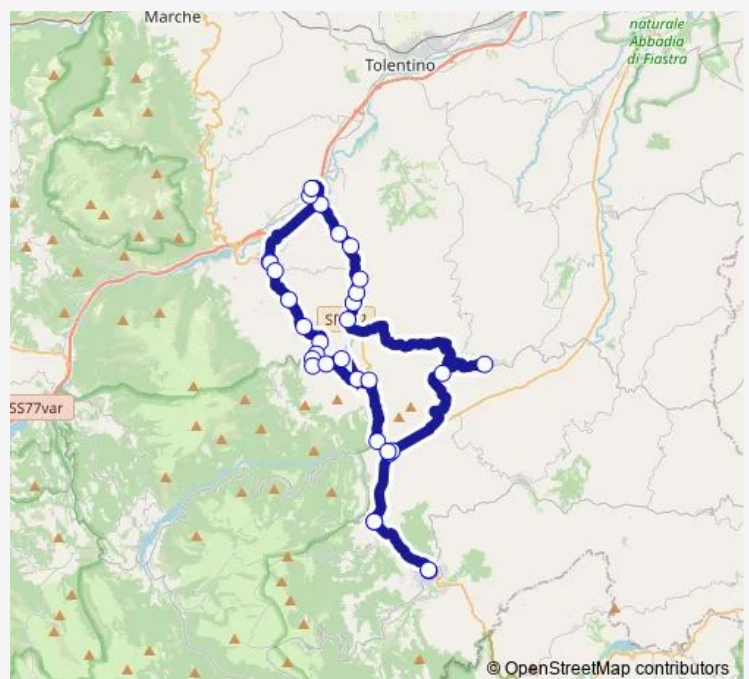

Caldarola (Piazza)

Cardarola - S.S. 502 - 1

Cessapalombo -Pintura DEL Grillo - S.P.8

Cessapalombo - S.P.88

Route schedule

Sarnano — Sarnano

Monday —

Tuesday —

Wednesday 17:15

Thursday —

Friday —

Saturday —

Sunday —

Route info

Direction: Sarnano

Stops: 32

Trip Duration: 1 hour 10 min

■ Sarnano - Caldarola - Cessapalombo - SAN Ginesio (Ymc05e09)

BusMaps

Cessapalombo - S.P. 88 - 1

Montalto Bivio

Cessapalombo - S.P. 88 - 2

Cessapalombo - S.P. 88 - 3

Cessapalombo

Morico

Loc. Morico - BV. Morico

SAN Ginesio - Loc. Morichella

SAN Ginesio - Loc. Pian DI Pieca (Bivio)

Gabella Nuova

Sarnano

Direction

SAN Ginesio — Sarnano