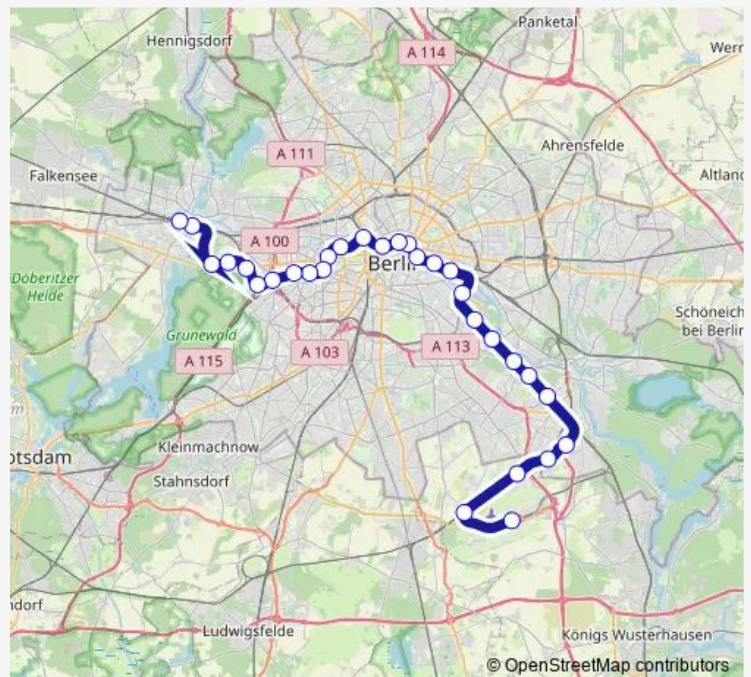

### Route info

Direction: S Schöneweide Bhf (Berlin)

Stops: 8

Trip Duration: 0 hour 22 min

■ S9