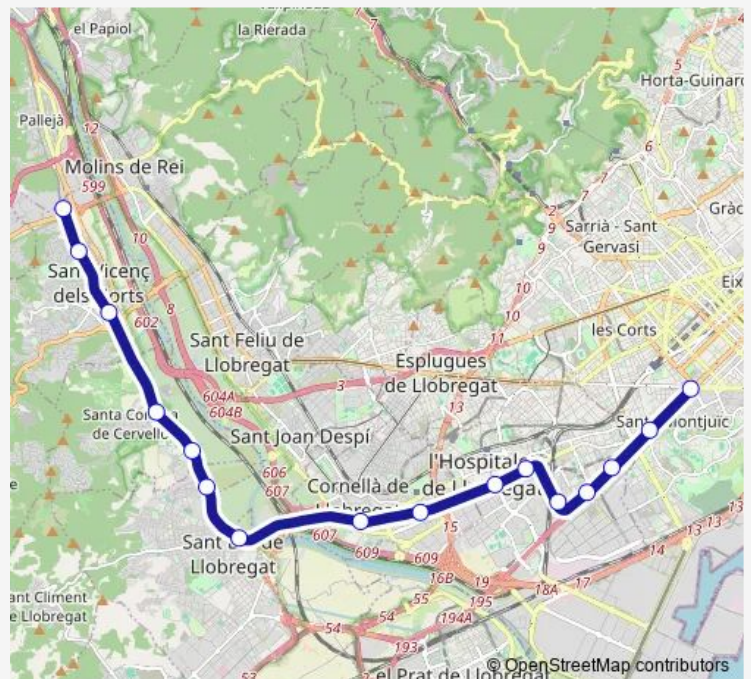

Sant Vicenç dels Horts

Santa Coloma de Cervelló

Colònia Güell

Molí Nou - Ciutat Cooperativa

Sant Boi

Cornellà Riera

Almeda

L'Hospitalet Av. Carrilet

Sant Josep

Gornal

Europa | Fira

Ildefons Cerdà

Magòria La Campana

Barcelona - Plaça Espanya

Route schedule

Quatre Camins — Barcelona - Plaça Espanya

Monday 07:16-08:16

Tuesday 07:16-08:16

Wednesday 07:16-08:16

Thursday 07:16-08:16

Friday 07:16-08:16

Saturday —

Sunday —

Route info

Direction: Quatre Camins

Stops: 16

Trip Duration: 0 hour 31 min

S9 — Barcelona Pl. Espanya - Quatre Camins

Direction

Barcelona - Plaça Espanya — Quatre Camins

16 stops

[Open route schedule](#)