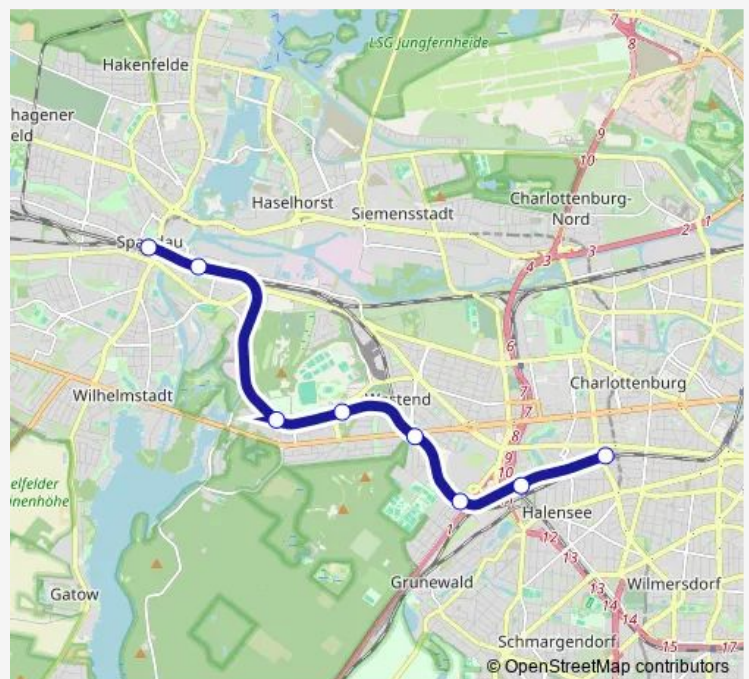

S Messe Süd (Berlin)

S Heerstr. (Berlin)

S Olympiastadion (Berlin)

S Pichelsberg (Berlin)

S Stresow (Berlin)

S Spandau Bhf (Berlin)

### Route schedule

S+U Zoologischer Garten Bhf (Berlin) — S Spandau Bhf (Berlin)

Monday	—
Tuesday	22:23-01:23 <sup>+1</sup>
Wednesday	22:23-01:23 <sup>+1</sup>
Thursday	—
Friday	—
Saturday	—
Sunday	—

### Route info

Direction: S+U Zoologischer Garten Bhf (Berlin)

Stops: 10

Trip Duration: 0 hour 23 min

■ S9

## Direction

Flughafen Ber — S Altglienicke (Berlin)

5 stops

[Open route schedule](#)

Flughafen Ber

S Waßmannsdorf

S Schönefeld (bei Berlin) Bhf

S Grünbergallee (Berlin)