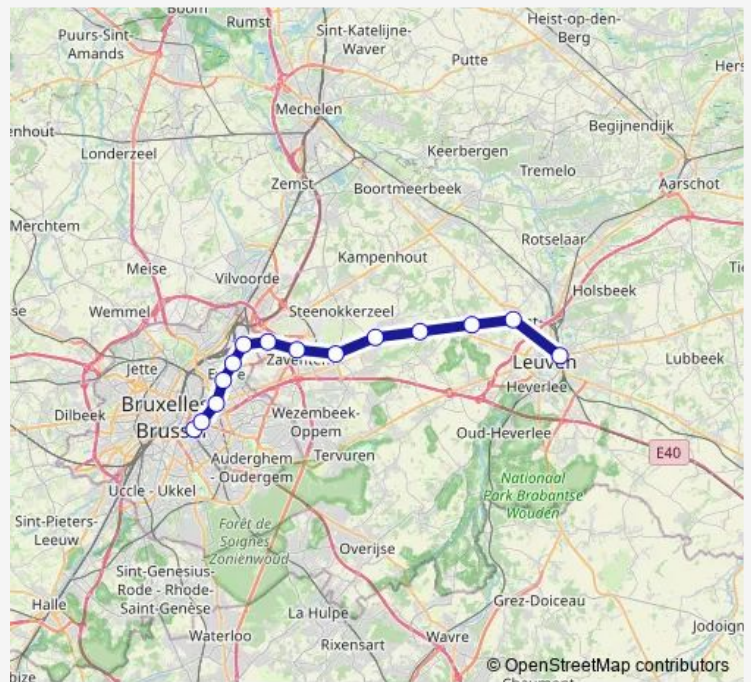

### Direction

Louvain — Bruxelles-Luxembourg

14 stops

[Open route schedule](#)

- Louvain
- Herent
- Veltem
- Erps-Kwerps
- Kortenberg
- Nossegem
- Zaventem
- Diegem
- Haren
- Bordet
- Evere
- Meiser
- Bruxelles-Schuman
- Bruxelles-Luxembourg

### Route schedule

Louvain — Bruxelles-Luxembourg

Monday	05:55
Tuesday	05:55
Wednesday	05:55
Thursday	05:55
Friday	05:55
Saturday	—
Sunday	—

### Route info

Direction: Louvain

Stops: 14

Trip Duration: 0 hour 38 min

■ S9 — Bruxelles-Luxembourg - Louvain

## Direction

Bruxelles-Luxembourg — Louvain

14 stops

[Open route schedule](#)

Bruxelles-Luxembourg

Bruxelles-Schuman

Meiser

Evere