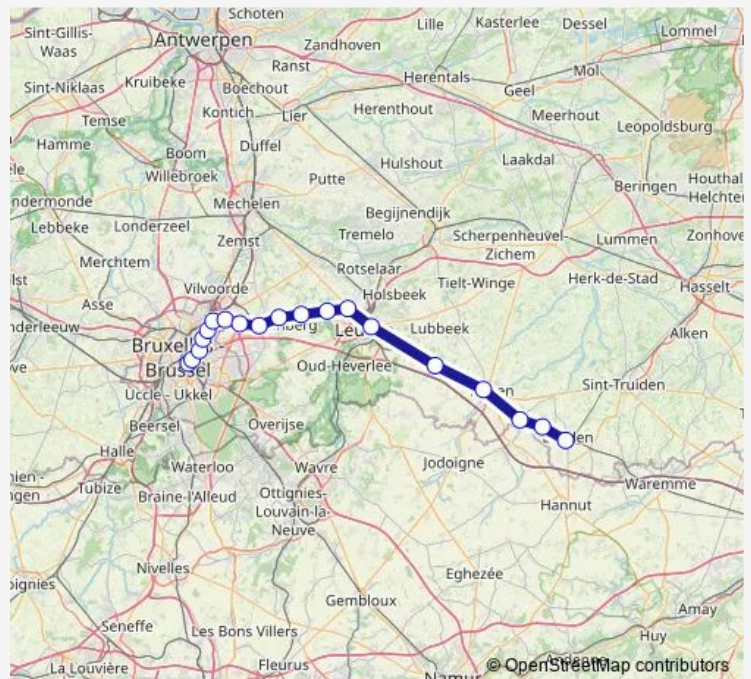

Rail S9 Bruxelles-Luxembourg - Landen

[Go to website](#)

Direction
Landen — Bruxelles-Luxembourg

19 stops

[Open route schedule](#)

- Landen
- Neerwinden
- Ezemaal
- Tirlemont
- Vertrijk
- Louvain
- Herent
- Veltem
- Erps-Kwerps
- Kortenberg
- Nossegem
- Zaventem
- Diegem
- Haren
- Bordet
- Evere
- Meiser
- Bruxelles-Schuman
- Bruxelles-Luxembourg

Route schedule
Landen — Bruxelles-Luxembourg

Monday	06:09-20:09
Tuesday	06:09-20:09
Wednesday	06:09-20:09
Thursday	06:09-20:09
Friday	06:09-20:09
Saturday	—
Sunday	—

Route info

Direction: Landen

Stops: 19

Trip Duration: 1 hour 16 min

■ S9 — Bruxelles-Luxembourg - Landen **BusMaps**

Direction

Bruxelles-Luxembourg — Landen

19 stops

[Open route schedule](#)

Bruxelles-Luxembourg

Bruxelles-Schuman

Erps-Kwerps

Veltem

Herent

Louvain

Vertrijk

Tirlemont

Ezemaal

Neerwinden