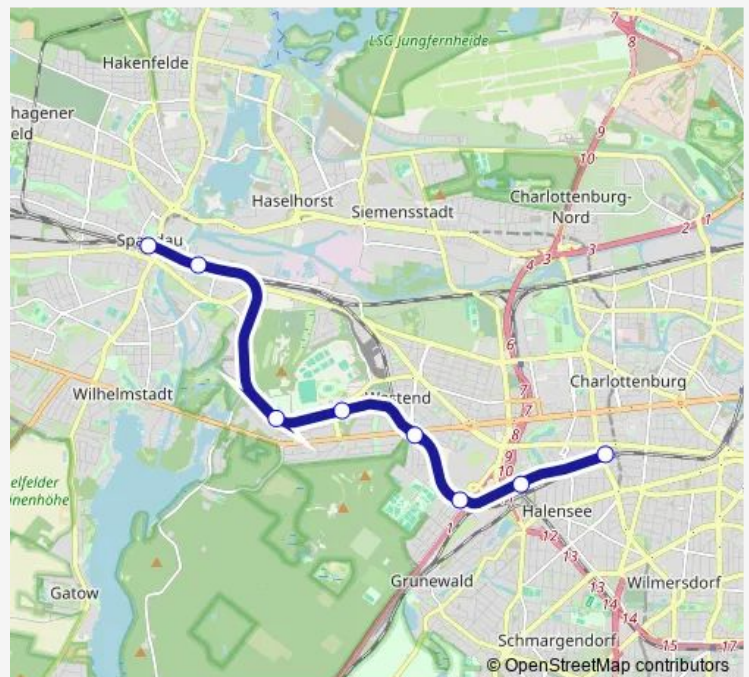

Suburban Railway S9

[Go to website](#)

Direction

S Spandau Bhf (Berlin) — S Charlottenburg Bhf (Berlin)

8 stops

[Open route schedule](#)

S Spandau Bhf (Berlin)

S Stresow (Berlin)

S Pichelsberg (Berlin)

S Olympiastadion (Berlin)

S Heerstr. (Berlin)

S Messe Süd (Berlin)

S Westkreuz (Berlin)

S Charlottenburg Bhf (Berlin)

Route schedule

S Spandau Bhf (Berlin) — S Charlottenburg Bhf (Berlin)

Monday —

Tuesday —

Wednesday 21:57-00:57⁺¹

Thursday 21:57-00:57⁺¹

Friday —

Saturday —

Sunday —

Route info

Direction: S Spandau Bhf (Berlin)

Stops: 8

Trip Duration: 0 hour 17 min

■ S9

Direction

S Charlottenburg Bhf (Berlin) — S Spandau Bhf (Berlin)

8 stops

[Open route schedule](#)