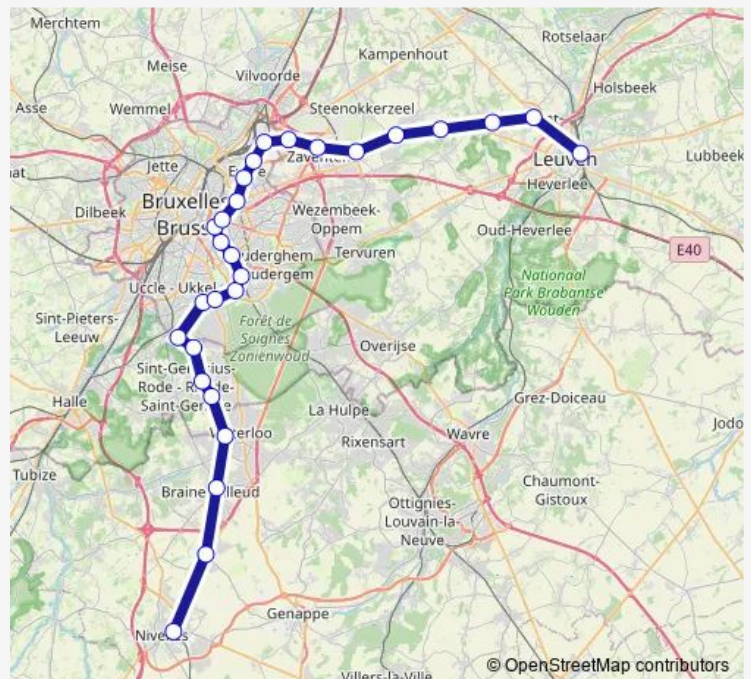

### Direction

Nivelles — Louvain

28 stops

[Open route schedule](#)

- Nivelles
- Lillois
- Braine-l'Alleud
- Waterloo
- De Hoek
- Rhode-Saint-Genèse
- Holleken
- Linkebeek
- Saint-Job
- Vivier D'Oie
- Boondael
- Arcades
- Etterbeek
- Germoir
- Bruxelles-Luxembourg
- Bruxelles-Schuman
- Meiser
- Evere
- Bordet
- Haren
- Diegem

### Route schedule

Nivelles — Louvain

Monday	20:39
Tuesday	20:39
Wednesday	20:39
Thursday	20:39
Friday	20:39
Saturday	—
Sunday	—

### Route info

Direction: Nivelles

Stops: 28

Trip Duration: 1 hour 26 min

■ S9 — Nivelles - Louvain

Zaventem

Nossegem

Kortenberg

Erps-Kwerps

Veltem

Herent

Louvain

**Direction**

Louvain — Nivelles

28 stops

[Open route schedule](#)