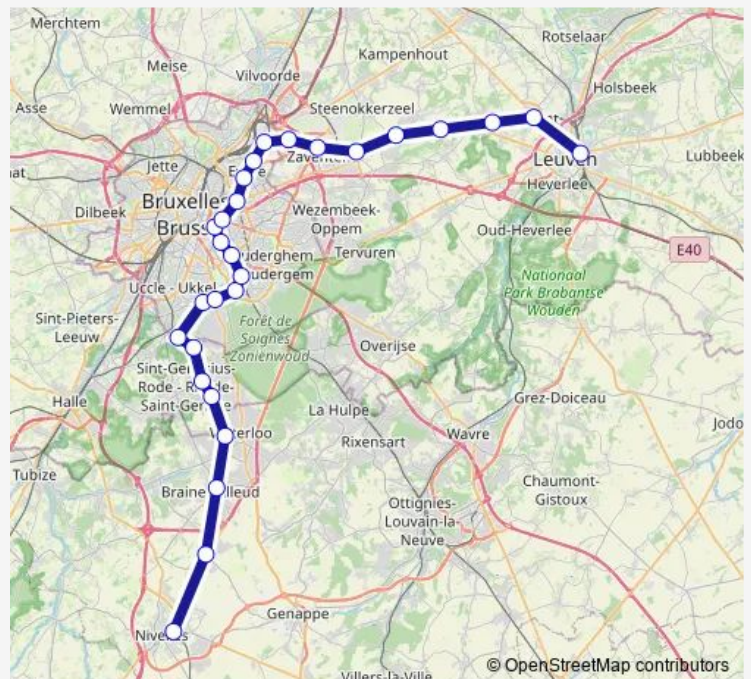

Rail S9 Nivelles - Louvain

[Go to website](#)

Direction

Nivelles — Louvain

28 stops

[Open route schedule](#)

- Nivelles
- Lillois
- Braine-l'Alleud
- Waterloo
- De Hoek
- Rhode-Saint-Genèse
- Holleken
- Linkebeek
- Saint-Job
- Vivier D'Oie
- Boondael
- Arcades
- Etterbeek
- Germoir
- Bruxelles-Luxembourg
- Bruxelles-Schuman
- Meiser
- Evere
- Bordet
- Haren
- Diegem

Route schedule

Nivelles — Louvain

Monday	20:39
Tuesday	20:39
Wednesday	20:39
Thursday	20:39
Friday	20:39
Saturday	—
Sunday	—

Route info

Direction: Nivelles

Stops: 28

Trip Duration: 1 hour 26 min

■ S9 — Nivelles - Louvain

Zaventem

Nossegem

Kortenberg

Erps-Kwerps

Veltem

Herent

Louvain

Direction

Louvain — Nivelles

28 stops

[Open route schedule](#)

Louvain

Herent

Veltem

Erps-Kwerps

Kortenberg