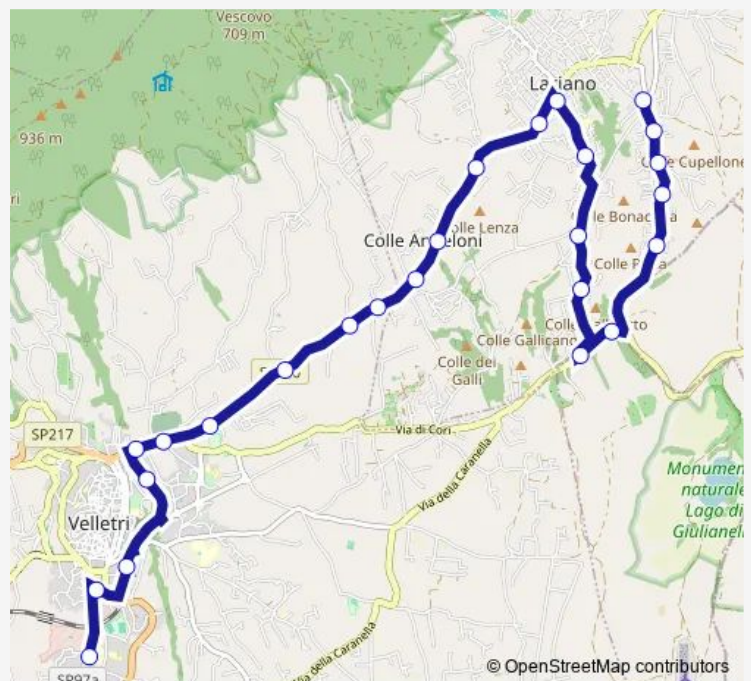

Lariano | Via Colle Cagioli Via Colombo # f13729

Lariano | Via Garibaldi Via Colle Cagioli # f13767

Lariano | Via Cori Via Garibaldi # f13731

Lariano | Via Garibaldi Via Fratelli Bandiera # f13732

Route schedule

Velletri | Polo Didattico | Liceo Landi # f13433 — Lariano | Piazza Brass # f13737

Monday	—
Tuesday	—
Wednesday	—
Thursday	—
Friday	—
Saturday	13:30
Sunday	—

Route info

Direction: Velletri | Polo Didattico | Liceo Landi # f13433

Stops: 25

Trip Duration: 0 hour 20 min

Velletri - Lariano # VI944a

Lariano | Via Garibaldi Via Mameli # f13734

Lariano | Via Garibaldi Via Mazzini # f13735

Lariano | Via Garibaldi Via Conti # f13736

Lariano | Piazza Brass # f13737