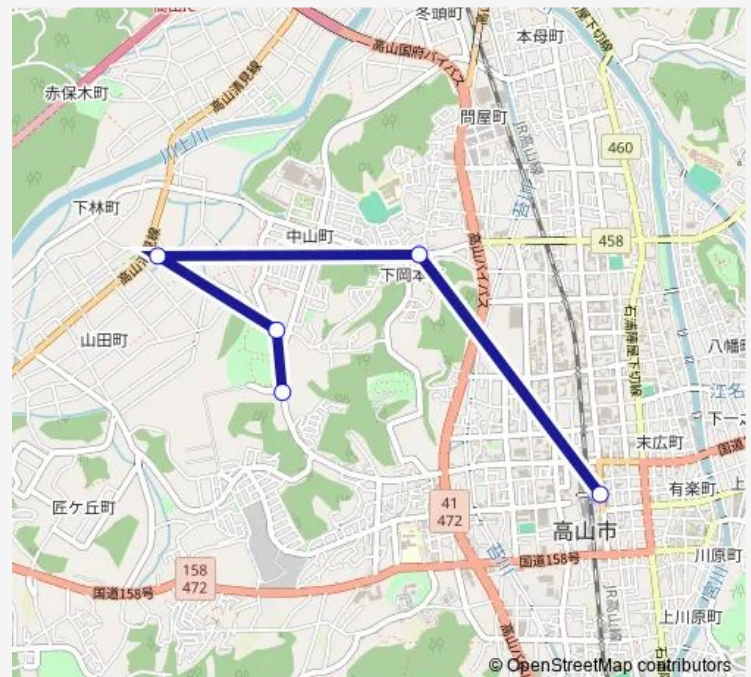

Bus 市内高校廻り線

[Go to website](#)

Direction

中山公園 — 高山濃飛バスセンター

5 stops

[Open route schedule](#)

中山公園

ビッグアリーナ

Thursday 16:46-19:16

Friday 16:46-19:16

Saturday —

Sunday —

Route info

Direction: 中山公園

Stops: 5

Trip Duration: 0 hour 18 min

■ 市内高校廻り線

Direction

西高校前 — 高山濃飛バスセンター

4 stops

[Open route schedule](#)

西高校前

山ゆり学園前

飛驒高山高校山田校舎口

高山濃飛バスセンター

Route schedule

西高校前 — 高山濃飛バスセンター

Monday	15:34
Tuesday	15:34
Wednesday	15:34
Thursday	15:34
Friday	15:34
Saturday	—
Sunday	—

Route info

Direction: 西高校前

Stops: 4

Trip Duration: 0 hour 16 min