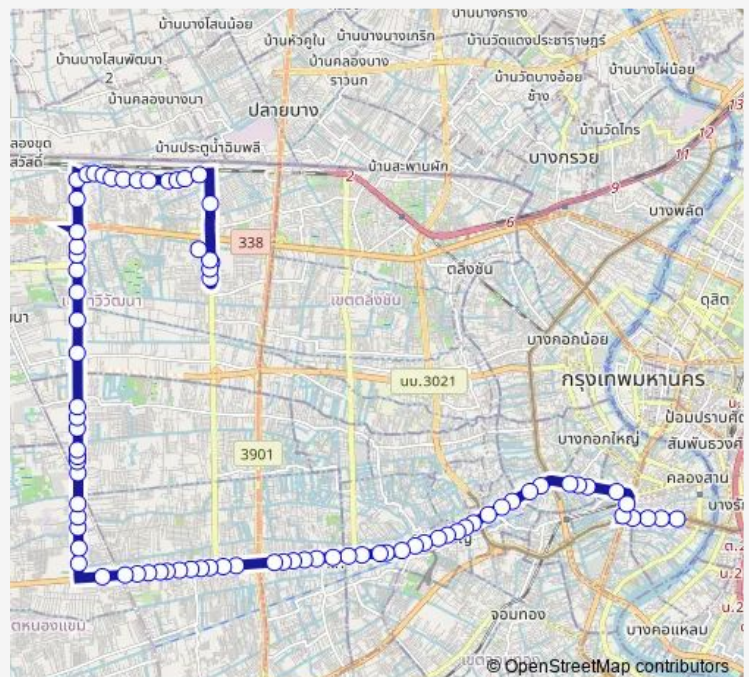

ศูนย์บริการสาธารณสุข 67; Public Health Center 67

ตรงข้ามหมู่บ้านธารถวิล; Opposite Tantawin Village

ตรงข้ามตลาดฟู้ดมาร์เก็ต สาย 3; Opposite Foodmarket Sai 3

ตรงข้ามหมู่บ้านกรานาดา ปิ่นเกล้า (ฝั่งพุทธมณฑลสาย 3); Opposite Granada Pinklao Village (Phutthamonthon Sai 3)

พุทธมณฑลสาย 3 ซอย 20; Phutthamonthon Sai 3 Soi 20

Route schedule

อุไทยสมายล์บัส ตลิ่งชัน; Thai Smile Bus Taling Chan — BTS กรุงธนบุรี (ทางออก4); Bts Krungthonburi (Exit 4)

Monday	—
Tuesday	—
Wednesday	—
Thursday	—
Friday	—
Saturday	00:01
Sunday	00:01

Route info

Direction: อุไทยสมายล์บัส ตลิ่งชัน; Thai Smile Bus Taling Chan

Stops: 85

Trip Duration: 2 hour 2 min

หมู่บ้านกฤษดานคร 18;Krisada Nakorn 18 Village

หลังแยกอุทยาน;After Utthatan Intersection

พุทธมณฑลสาย 3 ซอย 16/4;Phutthamonthon Sai 3 Soi 16/4