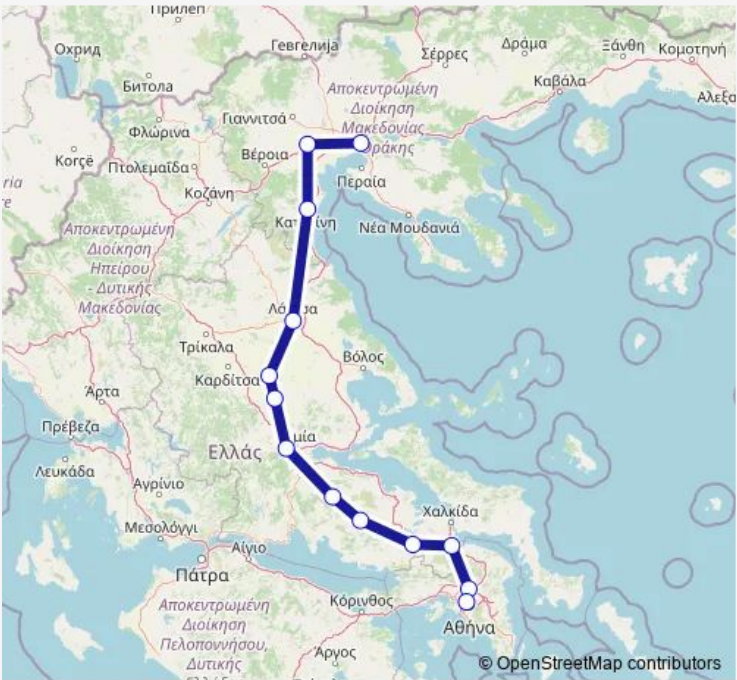

Rail Θεσσαλονίκη - Αθήνα

[Go to website](#)

Direction
 Θεσσαλονίκη — Αθήνα
 13 stops
[Open route schedule](#)

- Θεσσαλονίκη
- Πλατύ
- Κατερίνη
- Λάρισα
- Παλαιοφάρσαλος
- Δομοκός
- Λειανοκλάδι
- Τιθορέα
- Λειβαδειά
- Θήβα
- Οινόη
- ΣΚΑ (Κέντρο Αχαρναι)
- Αθήνα

Route schedule
 Θεσσαλονίκη — Αθήνα

Monday	05:13-23:00
Tuesday	05:13-23:00
Wednesday	05:13-23:00
Thursday	05:13-23:00
Friday	05:13-23:00
Saturday	05:13-23:00
Sunday	05:13-23:00

Route info
 Direction: Θεσσαλονίκη
 Stops: 13
 Trip Duration: 5 hour 20 min