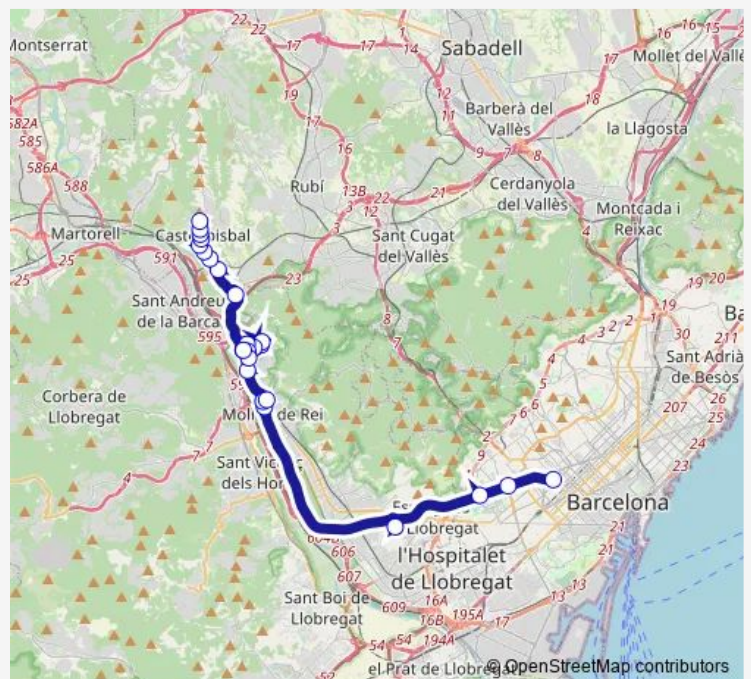

Bus L67 Castellbisbal - El Papiol - Molins de Rei - St. Joan Despí - Barcelona

[Go to website](#)

Direction

Barcelona. C. del Comte d'Urgell / C. de Londres —
Castellbisbal. Cementiri

28 stops

[Open route schedule](#)

Barcelona. C. del Comte d'Urgell / C. de Londres

Barcelona. Av. Diagonal - Metro Maria Cristina - Sentit
Castellbisbal

Barcelona. Av. Diagonal - Metro Zona Universitària

St. Joan Despí. Av. Baix Llobregat - Jacint Verdaguer

Molins de Rei. Rbla. de la Granja

Molins de Rei. Sínies

Molins : CAP Ambulatori

El Papiol de Baix

El Papiol. Estació Rodalies

El Papiol. Av. Generalitat - Sant Antoni

El Papiol. Av. Generalitat 81

El Papiol. Av. Generalitat - Dr. Trueta Anada

El Papiol. Av. Generalitat - Tarragona

El Papiol. Av. Generalitat - Migdia

El Papiol. Av. Generalitat - Dr. Trueta Tornada

El Papiol. Av. Generalitat 114

El Papiol. Av. Generalitat - Sant Antoni

El Papiol. Av. Generalitat - Perú

El Papiol. Estació Rodalies (enfrent marquesina)

Castellbisbal. El Canyet - Tornada

Route schedule

Barcelona. C. del Comte d'Urgell / C. de Londres —
Castellbisbal. Cementiri

Monday 07:25-21:15

Tuesday 07:25-21:15

Wednesday 07:25-21:15

Thursday 07:25-21:15

Friday 07:25-21:15

Saturday 10:00-20:00

Sunday 10:00-20:00

Route info

Direction: Barcelona. C. del Comte d'Urgell / C. de Londres

Stops: 28

Trip Duration: 0 hour 45 min

L67 — Castellbisbal - El Papiol - Molins de Rei - St. Joan Despí - Barcelona **BusMaps**