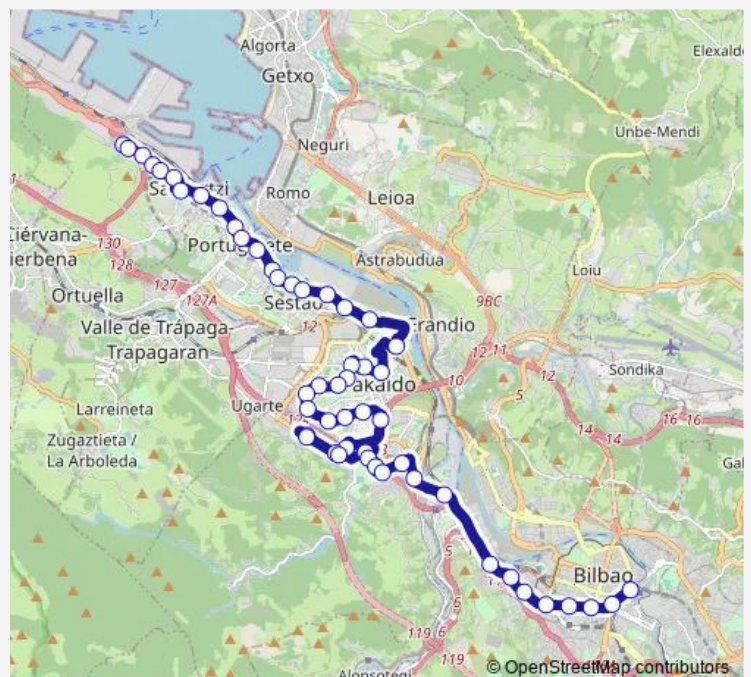

Retuerto 17 (465)

Retuerto (AV. Euskadi) (472)

Ansio (4264)

Resurrección María Azkue 12 (544)

Route schedule

Abando (Geltokia/Estación) (3949) — SAN Juan (1095)

Monday 05:30-21:00

Tuesday 05:30-21:00

Wednesday 05:30-21:00

Thursday 05:30-21:00

Friday 05:30-21:00

Saturday 05:30-21:00

Sunday 06:30-21:00

Route info

Direction: Abando (Geltokia/Estación) (3949)

Stops: 51

Trip Duration: 1 hour 40 min

A3136 — Bilbao-Barakaldo-Santurtzi

Resurrección María Azkue 34 (LA Ronda) (581)

Primero DE Mayo (507)

Zuloko (3369)

Gernikako Arbola 73 (3370)

SAN Vicente (Gernikako Arbola) (476)