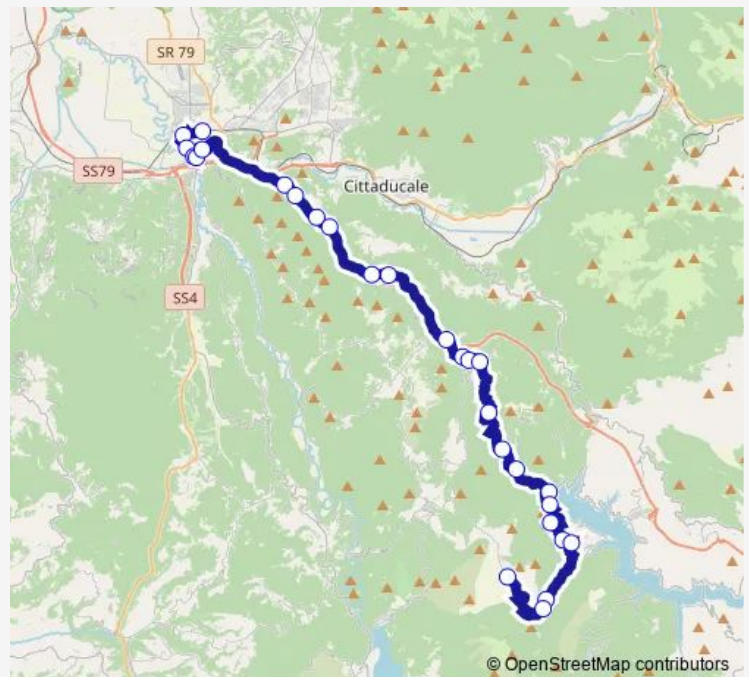

Concerviano | Via Cicolana Bassa # f9380

Concerviano | Bivio Dogana # f9381

Petrella | Via Cicolana Bassa (Km 2) # f9387

Petrella | Via Cicolana Bassa Via Offeio # f9392

Petrella | Via Cicolana Bassa (Km 7) # f9393

Petrella | Via Cicolana Bassa (Km 8) # f9394

Petrella | Via Cicolana Bassa (Diga) # f9395

Route schedule

Rieti | Stazione FS Ist. Superiore Principessa di Napoli # f1070 — Rocca Sinibalda | Vallecupola # f9402

Monday	05:15
Tuesday	05:15
Wednesday	05:15
Thursday	05:15
Friday	05:15
Saturday	05:15
Sunday	—

Route info

Direction: Rieti | Stazione FS Ist. Superiore Principessa di Napoli # f1070

Stops: 27

Trip Duration: 0 hour 55 min