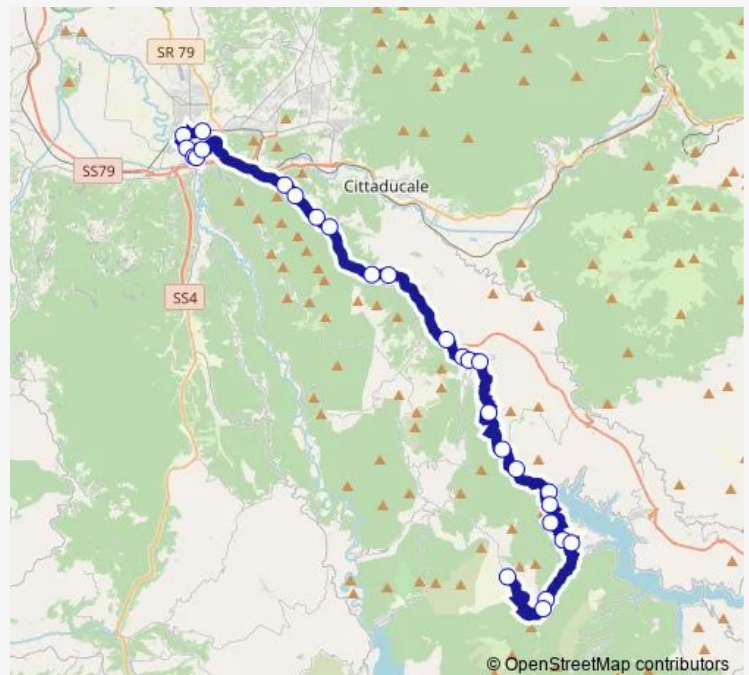

CONCERVIANO | Via Cicolana Bassa # f9380

CONCERVIANO | Bivio Dogana # f9381

PETRELLA | Via Cicolana Bassa (Km 2) # f9387

PETRELLA | Via Cicolana Bassa Via Offeio # f9392

PETRELLA | Via Cicolana Bassa (Km 7) # f9393

PETRELLA | Via Cicolana Bassa (Km 8) # f9394

PETRELLA | Via Cicolana Bassa (Diga) # f9395

Route schedule

Rieti | Stazione FS Ist. Superiore Principessa di Napoli # f1070 — ROCCA SINIBALDA | Vallecupola # f9402

Monday	05:15
Tuesday	05:15
Wednesday	05:15
Thursday	05:15
Friday	05:15
Saturday	05:15
Sunday	—

Route info

Direction: Rieti | Stazione FS Ist. Superiore Principessa di Napoli # f1070

Stops: 27

Trip Duration: 1 hour 0 min