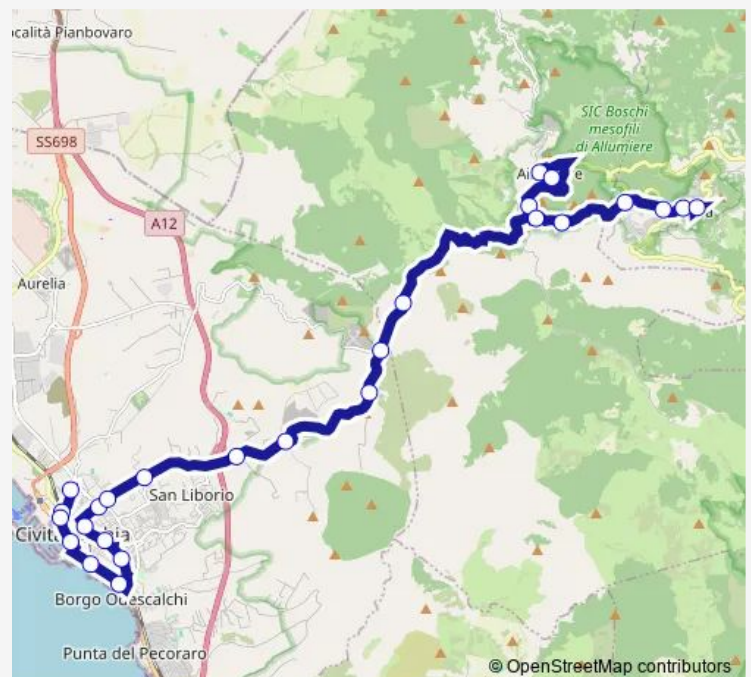

Thursday 11:10-16:45

Friday 11:10-16:45

Saturday 13:45

Sunday —

Route info

Direction: Civitavecchia | Deposito # f230

Stops: 26

Trip Duration: 1 hour 0 min

Allumiere | Via Repubblica (La Bianca) # f287

LA Bianca # 3465

Tolfa | Via Pacifica Via Faggi # f289

Tolfa | Viale Italia Via Caro # f252

Tolfa | Viale Italia Via Togliatti # f253

Tolfa | piazza Vittorio Veneto # f254