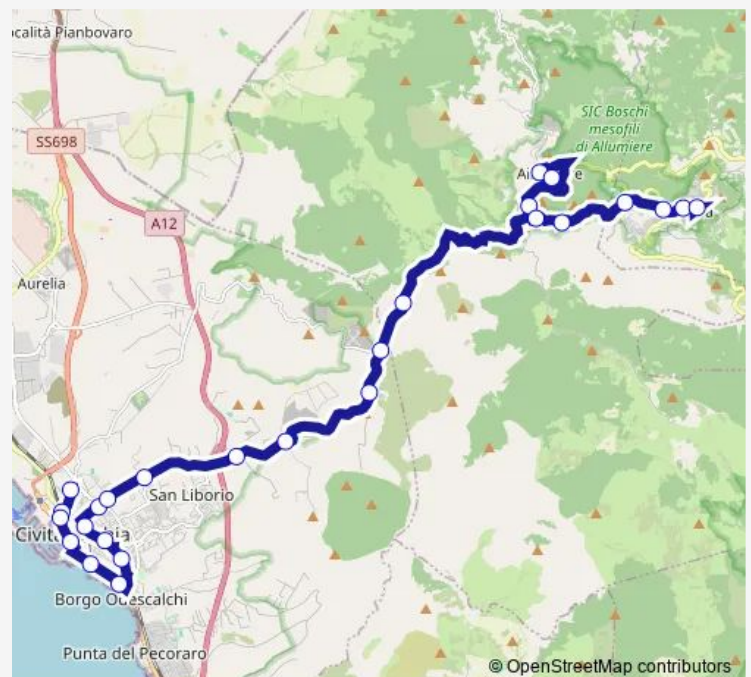

Allumiere | Piazza Repubblica # f258

Allumiere | Viale Garibaldi # f259

Allumiere | Via Repubblica (La Bianca) # f287

Route schedule

Civitavecchia | Deposito # f230 — Tolfa | piazza Vittorio Veneto # f254

Monday 11:10-16:45

Tuesday 11:10-16:45

Wednesday 11:10-16:45

Thursday 11:10-16:45

Friday 11:10-16:45

Saturday 13:45

Sunday —

Route info

Direction: Civitavecchia | Deposito # f230

Stops: 26

Trip Duration: 0 hour 56 min

LA Bianca # 3465

Tolfa | Via Pacifica Via Faggi # f289

Tolfa | Viale Italia Via Caro # f252

Tolfa | Viale Italia Via Togliatti # f253