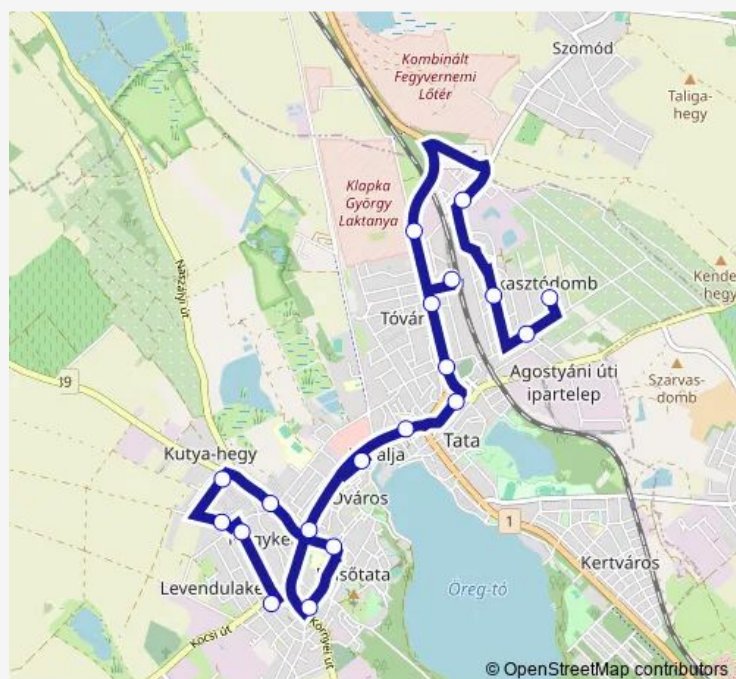

### Route schedule

Tata, Újhegy, buszforduló — Tata, Fellner Jakab utca

Monday 09:25-11:25

Tuesday 09:25-11:25

Wednesday 09:25-11:25

Thursday 09:25-11:25

Friday 09:25-11:25

Saturday —

### Route info

Direction: Tata, Újhegy, buszforduló

Stops: 19

Trip Duration: 0 hour 30 min