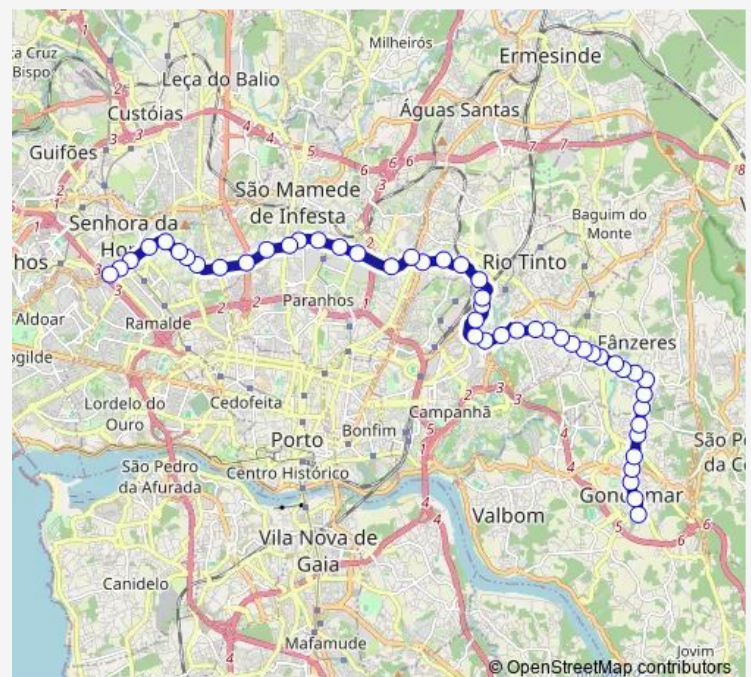

Thursday 00:30-05:30

Friday 00:30-05:30

Saturday 00:30-05:30

Sunday 00:30-05:30

Route info

Direction: Gondomar (Souto)

Stops: 49

Trip Duration: 0 hour 28 min

9M — Rotunda Aep - Gondomar (via H. S. João)

Meiral

S. Roque

S. Roque (Circunv.)

Fábrica DO Cobre

Vila Cova

Parque Nascente

Ranha