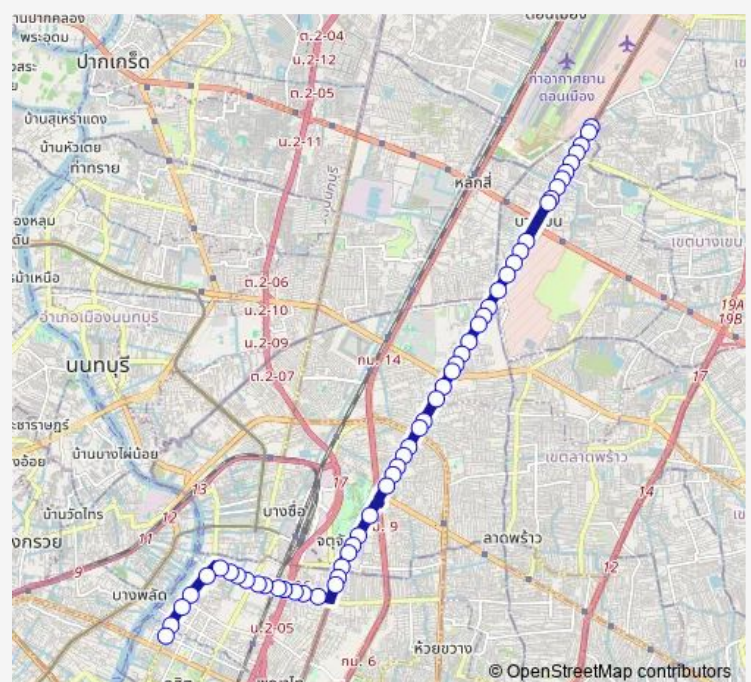

ตรงข้ามซอยพหลโยธิน 51;Soi Phahonyothin 51 (Opposite)

กรมทหารราบที่ 11;11th Infantry Regiment

กองพันทหารราบที่ 1;1st Infantry Battalion

วัดบางบัว;Wat Bangbua

ม.ศรีปทุม;Sripatum University

โรงเรียนสารวิทยา;Sarawittaya School

กรมวิทยาศาสตร์ทหารบก;Rta Chemical Dept.

โรงแรมมารวย;Maruay Hotel

Route schedule

จุดขึ้นลง;visual stop — จุดขึ้นลง;visual stop

Monday	00:00
Tuesday	00:00
Wednesday	00:00
Thursday	00:00
Friday	00:00
Saturday	00:00
Sunday	00:00

Route info

Direction: จุดขึ้นลง;visual stop

Stops: 54

Trip Duration: 1 hour 19 min

■ ต.116 — โรงพยาบาลวชิระ - สะพานใหม่;Vajira Hospital - Saphan Mai

สำนักงานใหญ่ อ.ก.ส. (ฝั่งพหลโยธิน); Baac Headquarter
(Phahon Yothin side)