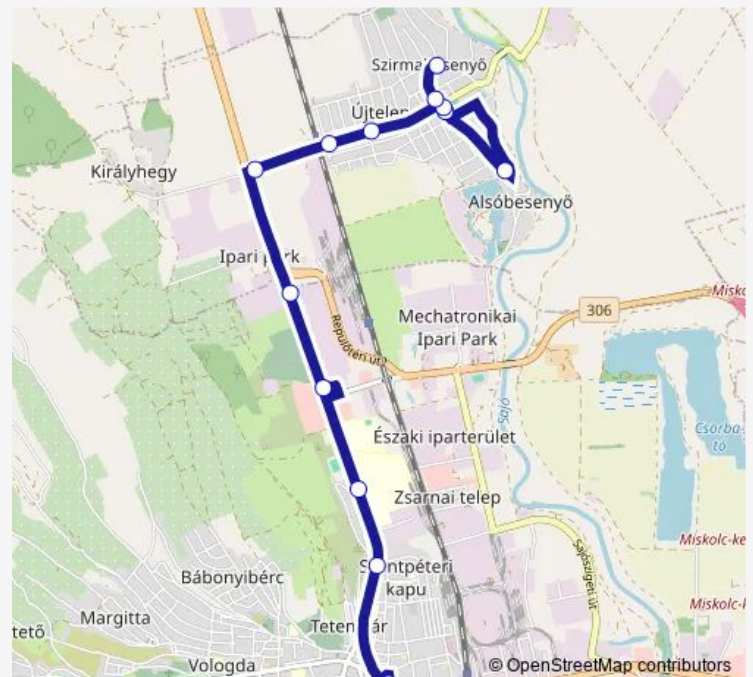

Szirmabesenyő, Széchenyi utca 7.

Szirmabesenyő, alsó

Szirmabesenyő, Széchenyi utca 7.

Szirmabesenyő, egészségügyi központ

Szirmabesenyő, vasúti megállóhely

Szirmabesenyői elágazás [2]

Miskolc, Stromfeld laktanya

Wednesday 05:15-20:00

Thursday 05:15-20:00

Friday 05:15-20:00

Saturday 05:25-20:00

Sunday 05:25-17:30

Route info

Direction: Szirmabesenyő, templom

Stops: 13

Trip Duration: 0 hour 23 min

3700 — Miskolc - Szirmabesenyő

Direction

Miskolc, autóbusz-állomás — Szirmabesenyő, templom

13 stops

[Open route schedule](#)

Miskolc, autóbusz-állomás

Miskolc, Levente vezér utca

Miskolc, megyei kórház

Miskolc, repülőtér bejárati út

Miskolc, Stromfeld laktanya

Szirmabesenyői elágazás [2]

Szirmabesenyő, vasúti megállóhely

Szirmabesenyő, egészségügyi központ

Szirmabesenyő, Széchenyi utca 7.