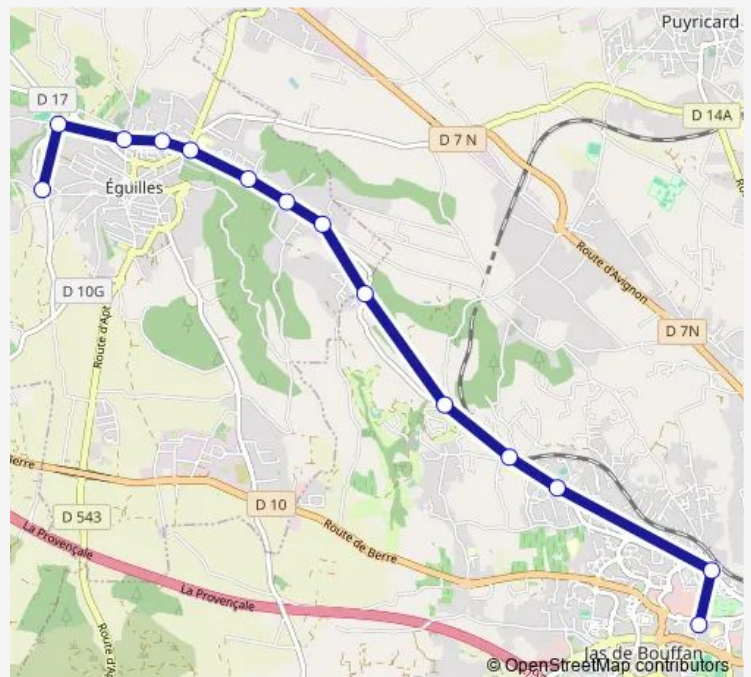

Thursday 07:25

Friday 07:25

Saturday —

Sunday —

Route info

Direction: Duby

Stops: 13

Trip Duration: 0 hour 19 min

3700 — Eguilles - CLG Château Double

Direction

CLG Château Double — Duby

13 stops

[Open route schedule](#)

CLG Château Double

Saint Mitre

Résidence du Pey Blanc