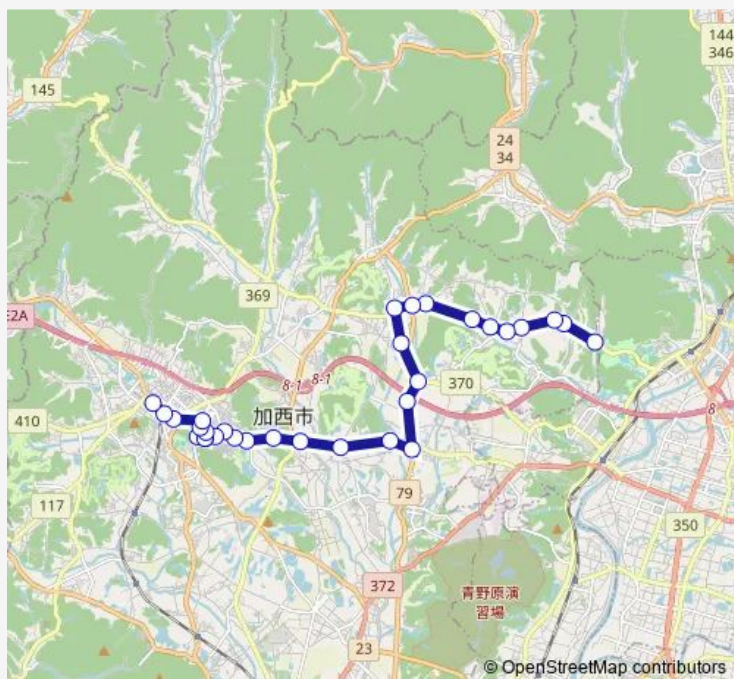

Direction

東国正 — イオンモール加西北条

31 stops

[Open route schedule](#)

- 東国正
- 国正
- 西国正
- 田谷
- 宇仁小学校前
- 油谷
- 千尾
- 馬渡谷口
- 多加野農協前
- 和泉
- 野上
- 都染北
- 都染
- 別府
- 西別府
- 山枝
- 玉野
- 玉野西口
- 玉丘町
- 健康福祉会館
- 古坂3丁目

Route schedule

東国正 — イオンモール加西北条

Monday	07:30-11:48
Tuesday	07:30-11:48
Wednesday	07:30-11:48
Thursday	07:30-11:48
Friday	07:30-11:48
Saturday	—
Sunday	—

Route info

Direction: 東国正

Stops: 31

Trip Duration: 0 hour 40 min

国正線

BusMaps

加西ハイツ中央

イオンモール加西北条

Direction

イオンモール加西北条 — 東国正

30 stops

[Open route schedule](#)

イオンモール加西北条

アスティアかさい

横尾南

Direction: イオンモール加西北条

Stops: 30

Trip Duration: 0 hour 39 min

宇仁小学校前

田谷

西国正

国正

東国正