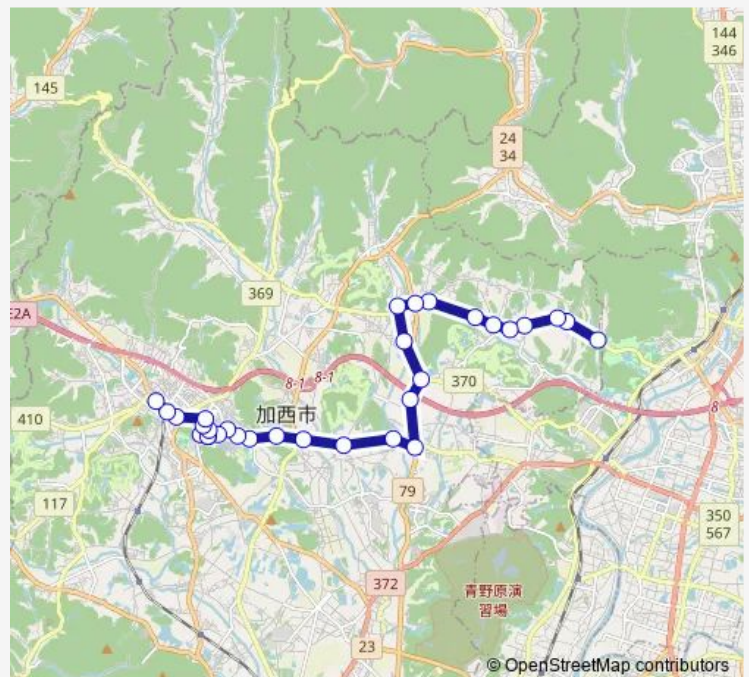

Bus 国正線

[Go to website](#)

Direction

東国正 — イオンモール加西北条

31 stops

[Open route schedule](#)

- 東国正
- 国正
- 西国正
- 田谷
- 宇仁小学校前
- 油谷
- 千尾
- 馬渡谷口
- 多加野農協前
- 和泉
- 野上
- 都染北
- 都染
- 別府
- 西別府
- 山枝
- 玉野
- 玉野西口
- 玉丘町
- 健康福祉会館
- 古坂3丁目

Route schedule

東国正 — イオンモール加西北条

Monday	07:30-11:48
Tuesday	07:30-11:48
Wednesday	07:30-11:48
Thursday	07:30-11:48
Friday	07:30-11:48
Saturday	—
Sunday	—

Route info

Direction: 東国正

Stops: 31

Trip Duration: 0 hour 40 min

国正線

BusMaps

加西ハイツ中央

ハイツ市住前

加西病院

ハイツ市住前

加西ハイツ西

加西市役所前

加西市役所正面口

横尾南

アスティアかさい

イオンモール加西北条

Direction

イオンモール加西北条 — 東国正

30 stops

[Open route schedule](#)