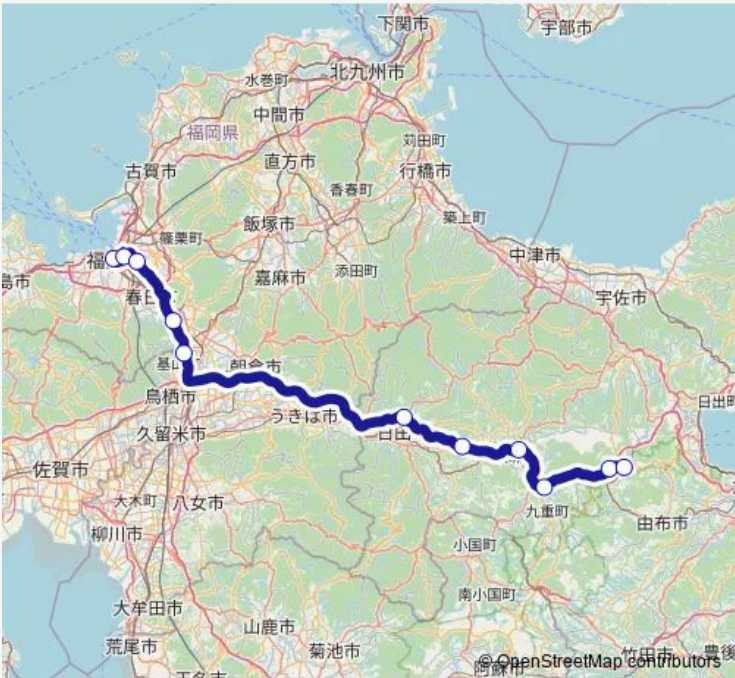

Bus 福岡 ~ 湯布院 (ゆふいん号)

Go to website

Direction
 西鉄天神高速バスターミナル — 由布院駅前
 11 stops
[Open route schedule](#)

- 西鉄天神高速バスターミナル
- 博多バスターミナル
- 福岡空港国際線
- 筑紫野
- 高速基山
- 高速日田
- 高速天瀬高塚
- 玖珠インター
- 九重インター
- 道の駅ゆふいん
- 由布院駅前

Route schedule
 西鉄天神高速バスターミナル — 由布院駅前

Monday	08:25-16:25
Tuesday	08:25-16:25
Wednesday	08:25-16:25
Thursday	08:25-16:25
Friday	08:25-16:25
Saturday	08:25-16:25
Sunday	08:25-16:25

Route info
 Direction: 西鉄天神高速バスターミナル
 Stops: 11
 Trip Duration: 2 hour 34 min

■ 福岡~湯布院 (ゆふいん号) BusMaps

Direction

西鉄天神高速バスターミナル — 由布院駅前

11 stops

[Open route schedule](#)

西鉄天神高速バスターミナル

博多バスターミナル

福岡空港国際線