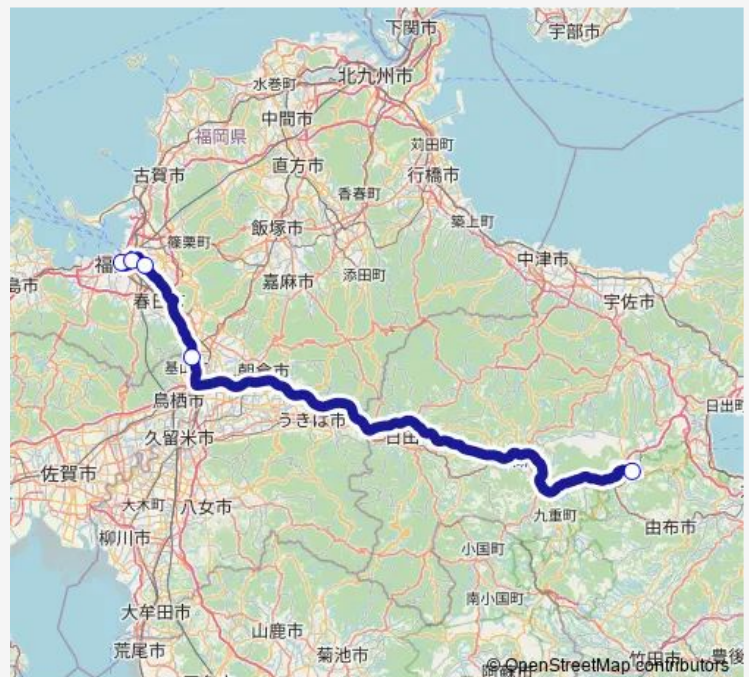

福岡空港国際線

高速基山

由布院駅前

Route schedule

西鉄天神高速バスターミナル — 由布院駅前

Monday 11:25-15:25

Tuesday 11:25-15:25

Wednesday 11:25-15:25

Thursday 11:25-15:25

Friday 11:25-15:25

Saturday 11:25-15:25

Sunday 11:25-15:25

Route info

Direction: 西鉄天神高速バスターミナル

Stops: 5

Trip Duration: 2 hour 22 min

■ 福岡~湯布院 (ゆふいん号)

Direction

西鉄天神高速バスターミナル — 由布院駅前

5 stops

[Open route schedule](#)

西鉄天神高速バスターミナル

博多バスターミナル

福岡空港国際線