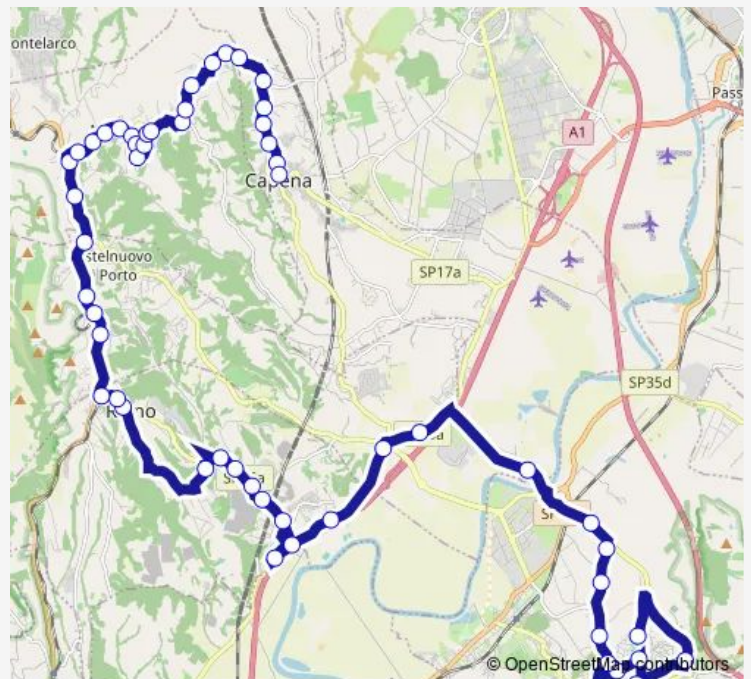

Castelnuovo Porto | Via Tiberina (Km 13) # f10536

Castelnuovo Porto | Via Tiberina Via Montefiore # f10537

Riano | Via Tiberina (Km 11) # f10539

Riano | Via Tiberina 106 # f10540

Riano | Via Tiberina Via Rianese # f10541

Riano | Via Rianese (Monte Perazzo) # f11351

Riano | Via Rianese Via Piana Perina # f11352

Riano | Via Vigna Piano Via Valle Braccia # f11353

Route schedule

Monterotondo | Via Unione (Stadio) | Liceo Scientifico G.Peano # f13923 — Capena | Piazza Libertà # f11293

Monday	14:00
Tuesday	14:00
Wednesday	14:00
Thursday	14:00
Friday	14:00
Saturday	—
Sunday	—

Route info

Direction: Monterotondo | Via Unione (Stadio) | Liceo Scientifico G.Peano # f13923

Stops: 54

Trip Duration: 1 hour 3 min