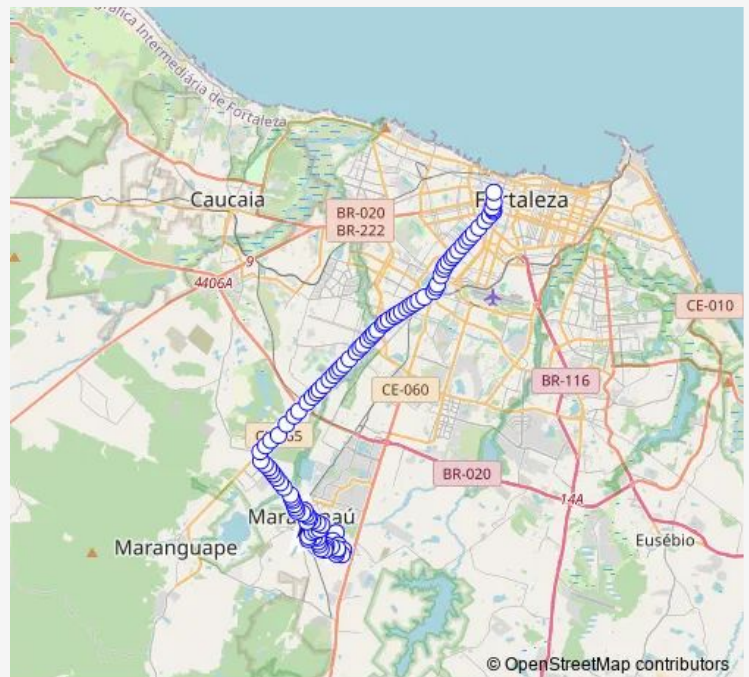

Bus 20331 Fortaleza/Conj. Jereissati - Rota 02

[Go to website](#)

Direction

Avenida Imperador Seletivo Via Metro (1331 1332 324) Centro — Terminal Jereissati Plataforma Rota 2

96 stops

[Open route schedule](#)

Avenida Joao Pessoa Sesi Parangaba

Avenida General Osorio de Paiva Eeep Joaquim Moreira de Sousa Parangaba

Route schedule

Avenida Imperador Seletivo Via Metro (1331 1332 324) Centro — Terminal Jereissati Plataforma Rota 2

Monday	04:15-22:03
Tuesday	04:15-22:03
Wednesday	04:15-22:03
Thursday	04:15-22:03
Friday	04:15-22:03
Saturday	04:40-21:43
Sunday	05:05-22:01

Route info

Direction: Avenida Imperador Seletivo Via Metro (1331 1332 324) Centro

Stops: 96

Trip Duration: 1 hour 13 min

20331 — Fortaleza/Conj. Jereissati - Rota 02

Avenida General Osorio de Paiva 191 Ginasio Parangaba

Avenida General Osorio de Paiva 600 Parangaba

Avenida General Osorio de Paiva Cemiterio Parangaba