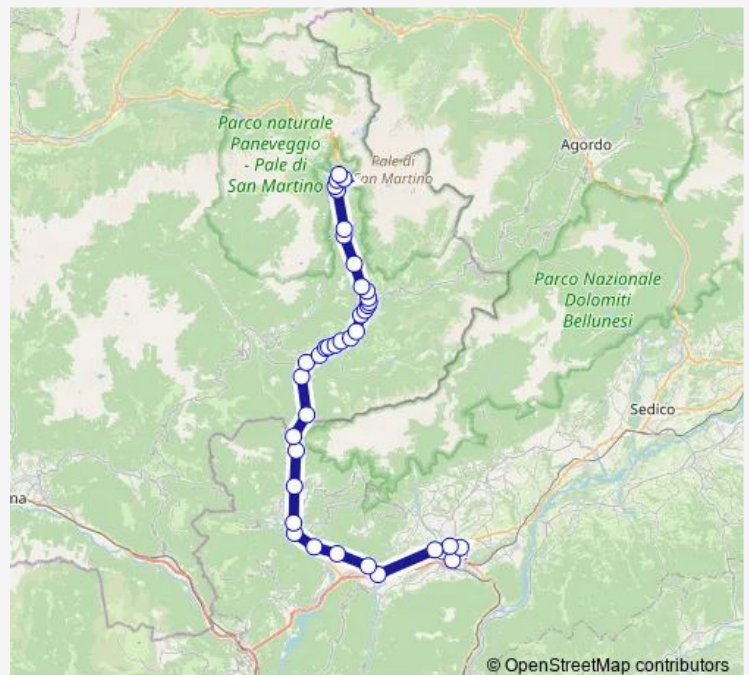

S.Martino di C. Htl Cristallo

S.Martino di C. Via Pezgaiard

S.Martino di Castrozza

S.Martino di C. Htl Belvedere

S.Martino di C.-Im.Col Verde

Route schedule

Fiera di Primiero — S.Martino di C.-Im.Col Verde

Monday —

Tuesday —

Wednesday —

Thursday —

Friday —

Saturday —

Sunday 07:20

Route info

Direction: Fiera di Primiero

Stops: 15

Trip Duration: 0 hour 31 min

■ B501 — S.Martino di Castrozza-Fiera di Primiero-Feltre

Direction

Fiera di Primiero — S.Martino di Castrozza

17 stops

[Open route schedule](#)

Fiera di Primiero

Transacqua. Isolabella

Transacqua. Piazza S.Marco

Transacqua. Albergo Belvedere

Tonadico. 3 Ponti

Tonadico. Scuole Elementari

Tressane

Fiera di P. Via Roma 75

Siror