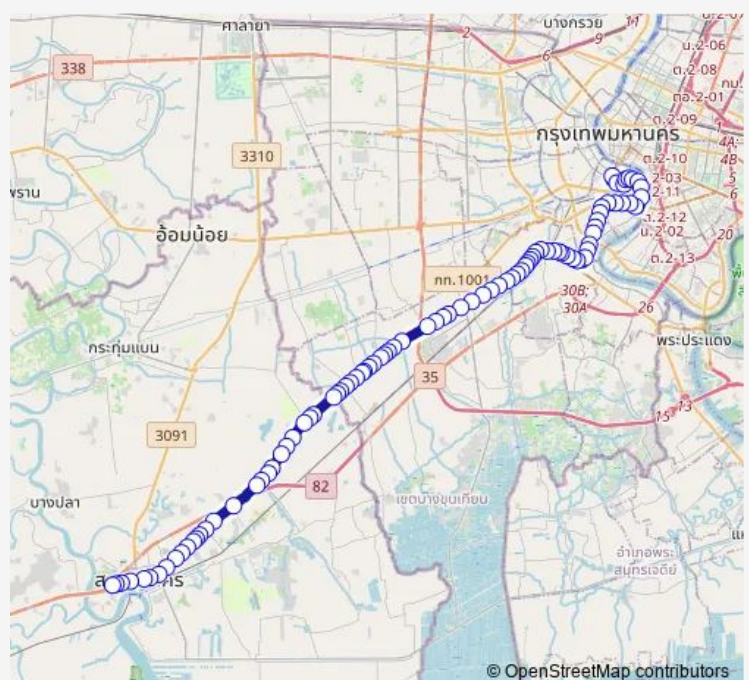

Monday 00:01

Tuesday 00:01

Wednesday 00:01

Thursday 00:01

Friday 00:01

Saturday 00:01

Sunday 00:01

Route info

Direction: ตรงข้ามโรงเรียนศึกษานารี;Suksanari School (Opposite)

Stops: 90

Trip Duration: 2 hour 8 min

ตรงข้ามซอยโรงแก้ว;Soi Rong Kaeo (Opposite)

ตรงข้ามโรงเรียนแสงทองโThorathat
School

ตรงข้ามบึงชีดาวคะนอง;opposite Big C Dao Khanong