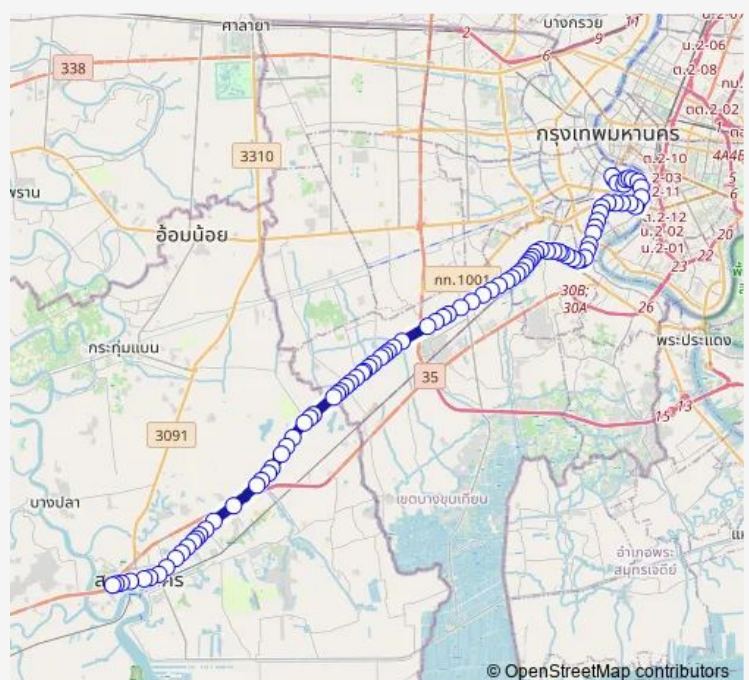

### Route schedule

ตรงข้ามโรงเรียนศึกษานารี;Suksanari School (Opposite) — เฉลิมชัยแมนชั่น;Chalermchai Mansion

Monday	00:01
Tuesday	00:01
Wednesday	00:01
Thursday	00:01
Friday	00:01
Saturday	00:01
Sunday	00:01

### Route info

Direction: ตรงข้ามโรงเรียนศึกษานารี;Suksanari School (Opposite)

Stops: 90

Trip Duration: 2 hour 8 min

ตรงข้ามซอยโรงแก้ว;Soi Rong Kaeo (Opposite)

ตรงข้ามโรงเรียนแสงทองโธรทัศน์;Saeng Thong Thorathat School