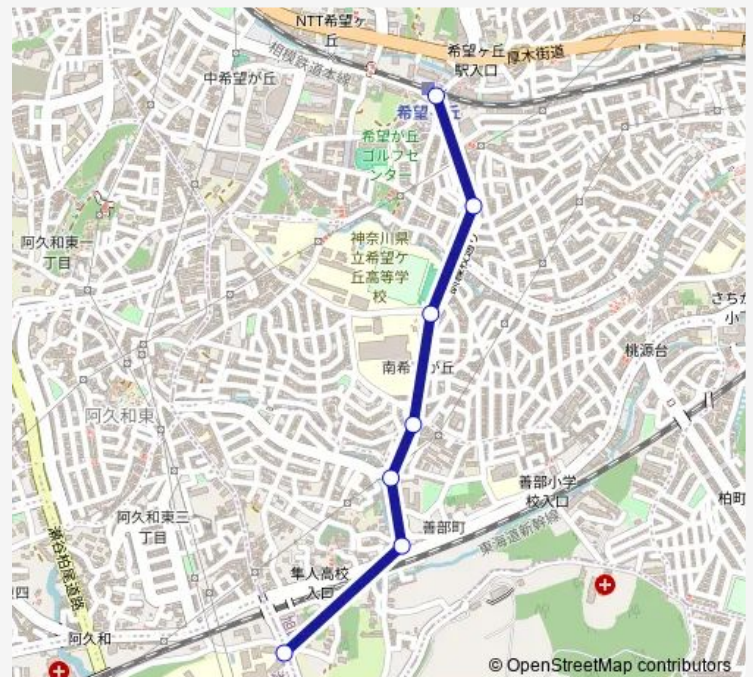

### Direction

隼人中学・高校 — 希望ヶ丘駅

7 stops

[Open route schedule](#)

隼人中学・高校

善部第2

善部第3

南希望が丘

### Route schedule

隼人中学・高校 — 希望ヶ丘駅

Monday	07:09-07:55
Tuesday	07:09-07:55
Wednesday	07:09-07:55
Thursday	07:09-07:55
Friday	07:09-07:55
Saturday	07:09-08:05
Sunday	—

### Route info

Direction: 隼人中学・高校

Stops: 7

Trip Duration: 0 hour 9 min