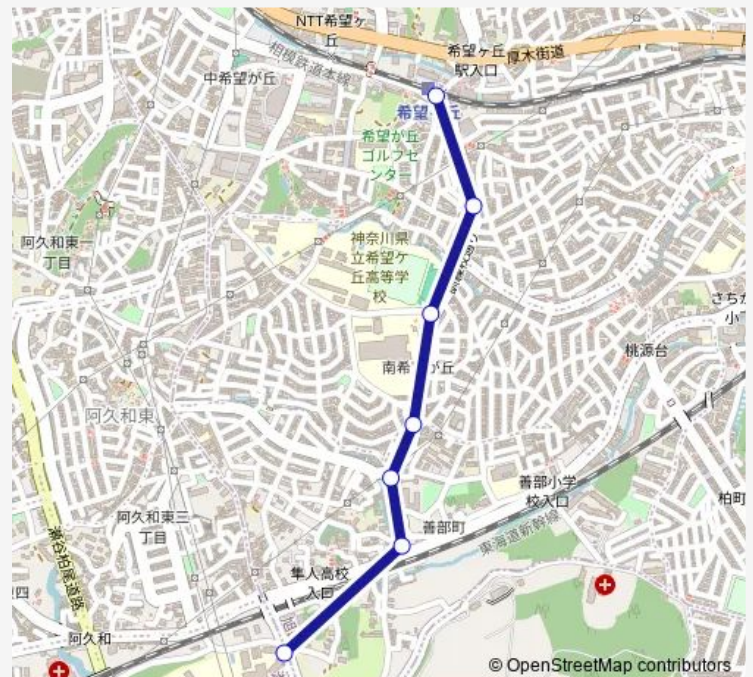

### Direction

隼人中学・高校 — 希望ヶ丘駅

7 stops

[Open route schedule](#)

隼人中学・高校

善部第2

善部第3

南希望が丘

### Route schedule

隼人中学・高校 — 希望ヶ丘駅

Monday 07:09-07:55

Tuesday 07:09-07:55

Wednesday 07:09-07:55

Thursday 07:09-07:55

Friday 07:09-07:55

Saturday 07:09-08:05

### Route info

Direction: 隼人中学・高校

Stops: 7

Trip Duration: 0 hour 10 min