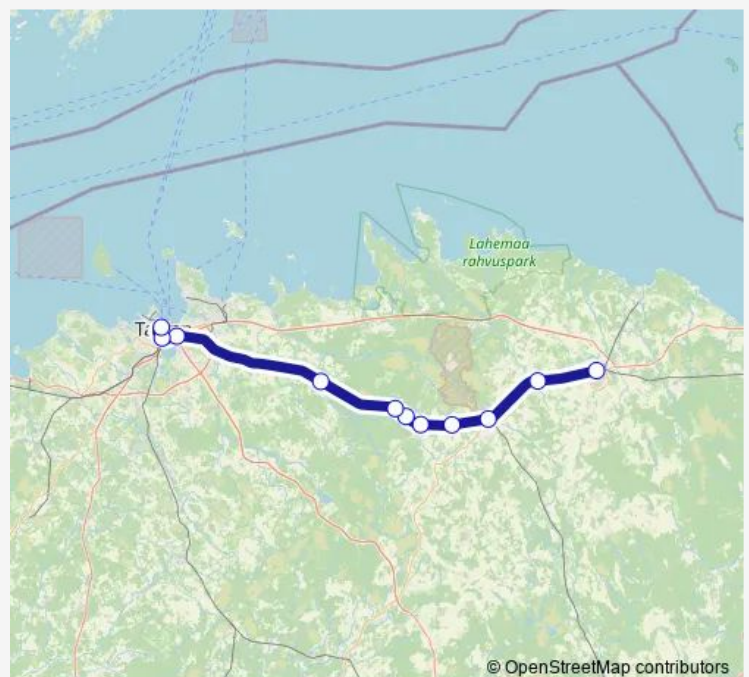

## Rail RE32 Tallinn - Rakvere

[Go to website](#)**Direction**

Rakvere — Tallinn

11 stops

[Open route schedule](#)

Rakvere

Kadrina

Tapa

Lehtse

Jäneda

Nelijärve

Aegviidu

Kehra

Ülemiste

Kitseküla

Tallinn

## Route schedule

Rakvere — Tallinn

Monday 06:09

Tuesday 06:09

Wednesday 06:09

Thursday 06:09

Friday 06:09

Saturday 06:09

## Route info

Direction: Rakvere

Stops: 11

Trip Duration: 1 hour 19 min

RE32 — Tallinn - Rakvere

**Direction**

Tallinn — Rakvere

11 stops