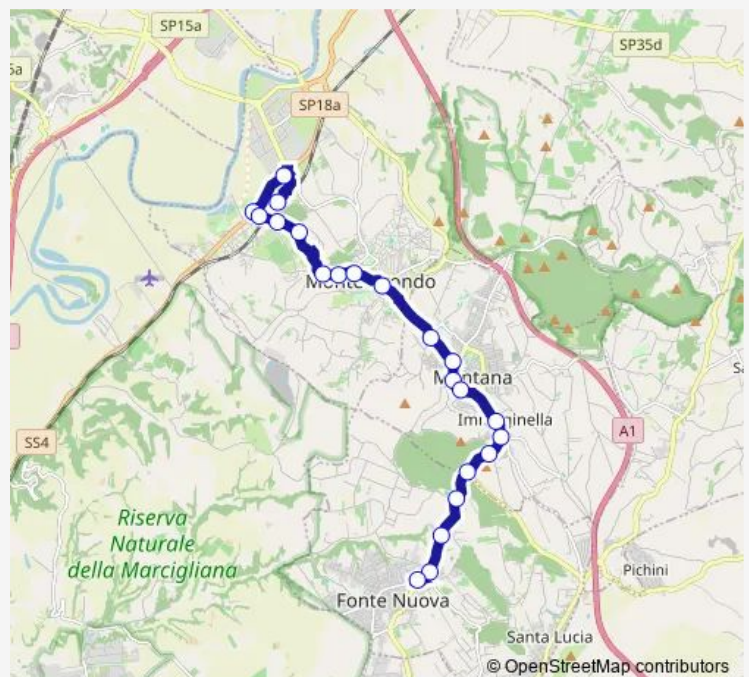

Direction

Monterotondo | Stazione FS # f13938 — Fonte Nuova | Largo Fiamme Gialle # f0009

22 stops

[Open route schedule](#)

- Monterotondo | Stazione FS # f13938
- Monterotondo | Via Salaria (Zona Industriale) # f1122
- Monterotondo | Via Salaria (Scalo) # f1123
- Monterotondo | Scalo # f13844
- Monterotondo | Via Turati Via Iotti # f13845
- Monterotondo | Via Turati Via Terminillo # f13846
- Monterotondo | Via Gramsci Via Monti Sabini # f13847
- Monterotondo | Via Gramsci Via Volturno # f13848
- Monterotondo | Piazza Libert  # f13849
- Monterotondo | Ospedale SS. Gonfalone # f15319
- Mentana | Via Amendola Via Monte Pizzuto # f13861
- Mentana | Via Amendola Via Reatina # f13862
- Mentana | Via 3 Novembre # f13863
- Mentana | Via Matteotti # f13864
- Mentana | Via Nomentana Via Menotti # f13865
- Mentana | Piazza dell'Unit  # f13866
- Mentana | Via Nomentana Via Romitorio # f13867
- Fonte Nuova | Parco Trentani # f13868
- Fonte Nuova | Via Nomentana (XII Apostoli) # f11236
- Fonte Nuova | Via Nomentana Via Settembrini # f13870
- Fonte Nuova | Via Nomentana Via Santa Lucia # f13871

Route schedule

Monterotondo | Stazione FS # f13938 — Fonte Nuova | Largo Fiamme Gialle # f0009

Monday	09:45-19:00
Tuesday	09:45-19:00
Wednesday	09:45-19:00
Thursday	09:45-19:00
Friday	09:45-19:00
Saturday	09:15-19:45
Sunday	—

Route info

Direction: Monterotondo | Stazione FS # f13938

Stops: 22

Trip Duration: 0 hour 35 min

Monterotondo - Fonte Nuova # Mr411a

Bus time schedules and route maps are available in an offline PDF at busmaps.com. Use the busmaps.com website to see live bus times, train schedule or subway schedule, and step-by-step directions for all public transit in Monterotondo