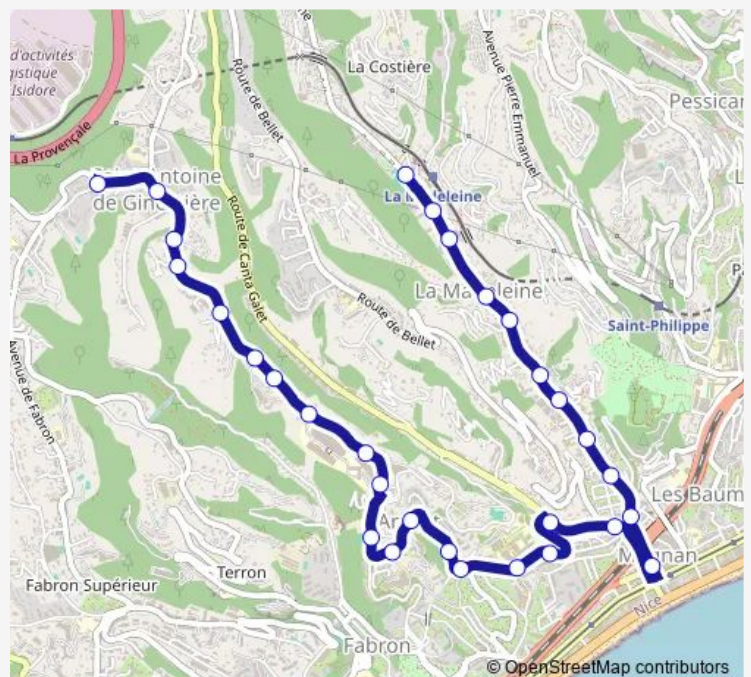

### Direction

Croix de Berra — La Madeleine

30 stops

[Open route schedule](#)

- Croix de Berra
- Saint-Antoine-Ginestière
- Barilli
- La Croix
- Raccourci
- La Massabella
- Belle Niçoise
- La Colline
- Hôpital Archet 1
- Chemin de l'Archet
- Abbaye de Roseland
- Collège de l'Archet
- Parc des Miniatures
- Résidence Universitaire
- Impératrice Eugénie
- Faculté de Lettres
- Saint-Honoré
- La Bornala
- Carlone
- Magnan
- Carlone / Madeleine

### Route info

Direction: Croix de Berra

Stops: 30

Trip Duration: 0 hour 25 min

Ansaldi

Chalet des Roses

Mosca

Blanchisserie

## Route info

Direction: Magnan

Stops: 13

Trip Duration: 0 hour 16 min

## Route info

Direction: La Madeleine

Stops: 31

Trip Duration: 0 hour 26 min

La Massabella

Raccourci

La Croix

Barilli