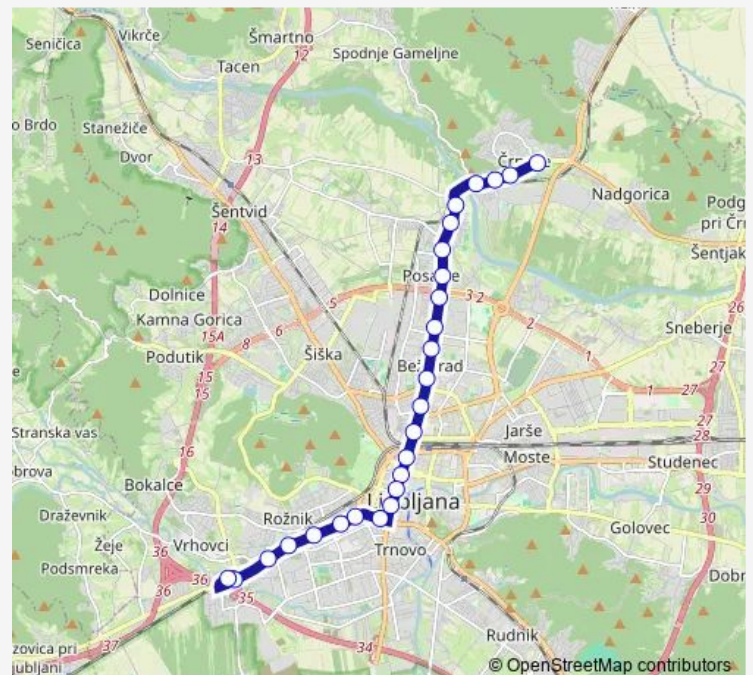

Bus 06

[Go to website](#)

Direction

Črnuče — D. Most P+R

26 stops

[Open route schedule](#)

- Črnuče
- Rogovilc
- Kolodvor Črnuče
- Sava
- Ježica
- Stara Ježica
- Ruski car
- Stožice
- Smelt
- Amzs
- Mercator
- Stadion
- Astra
- Razstavišče
- Bavarski dvor
- Ajdovščina
- Konzorcij
- Drama
- Aškerčeva
- Tobačna
- Hajdrihova

Direction: Črnuče

Stops: 26

Trip Duration: 0 hour 40 min

■ 06

BusMaps

Glince

Vič

Bonifacija

Dolgi most

D. Most P+R

Direction

D. Most P+R — Črnuče

27 stops

[Open route schedule](#)

D. Most P+R

Podvozna pot

Smelt

Stožice

Ruski car

Stara Ježica

Ježica

Sava

Kolodvor Črnuče

Route schedule