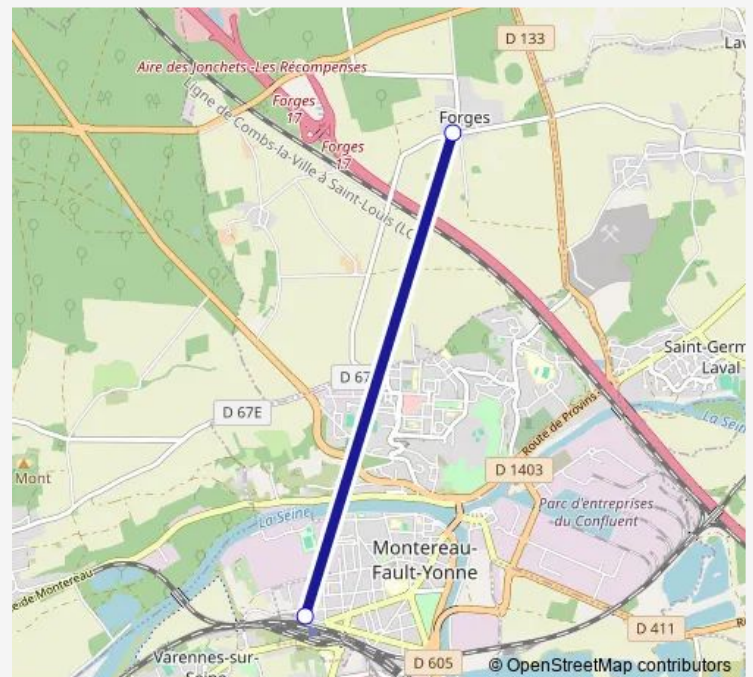

Place de l'Eglise

Echou

Libération

Rond Point

Ravin de Rumini

Poste

Valjouan

CES Barthélémy Quai 1

### Route schedule

Lycée G.Eiffel — CES Barthélémy Quai 1

Monday	—
Tuesday	—
Wednesday	—
Thursday	17:15
Friday	17:15
Saturday	—
Sunday	—

### Route info

Direction: Lycée G.Eiffel

Stops: 12

Trip Duration: 1 hour 3 min

## Direction

CES Barthélémy Quai 3 — Gare SnCF

7 stops

[Open route schedule](#)

CES Barthélémy Quai 3

Eglise

Place de l'Eglise

Square Dupeyron