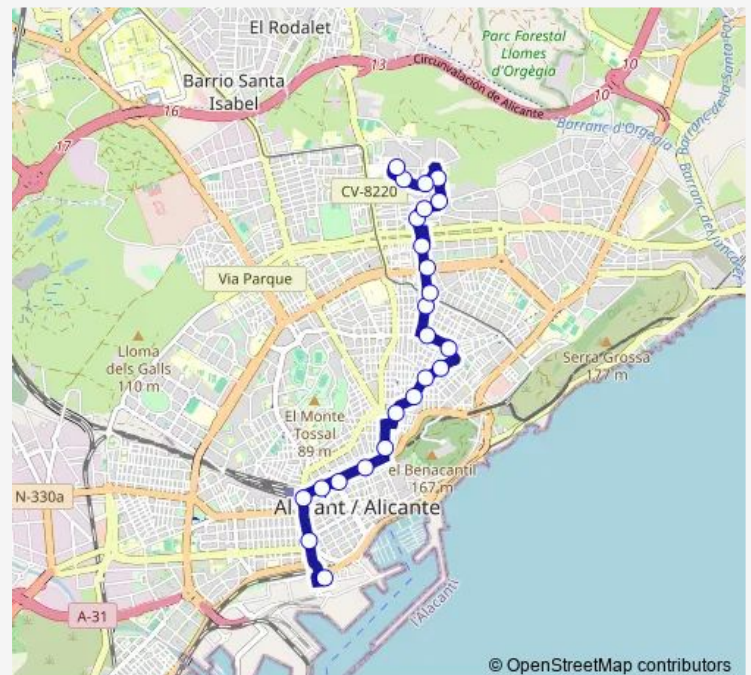

Saturday 07:00-22:45

Sunday 07:00-22:30

Route info

Direction: Juan XXIII-BAS Mingot

Stops: 27

Trip Duration: 0 hour 37 min

Mercado-Calderón

Mercado-EL Sabio

Luceros-EL Sabio

Estación-Salamanca

Ó. Esplá-Sempere

Estación DE Autobuses

Direction

Estación DE Autobuses — Juan Xxiii-BAS Mingot

24 stops

[Open route schedule](#)

Estación DE Autobuses

Ó. Esplá-Sempere

Estación-Avenida

Diputación

Luceros

Mercado-EL Sabio

Mercado-SAN Vicente

Misericordia