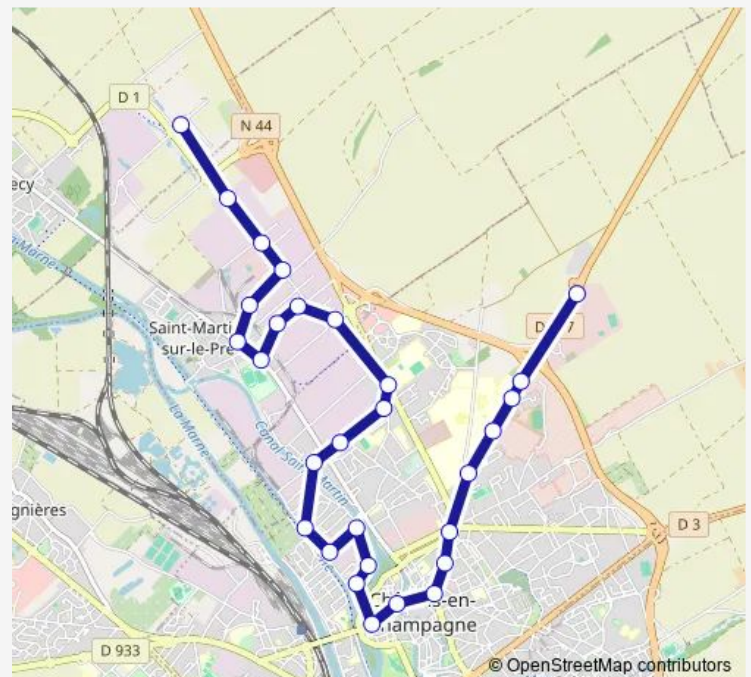

Chaussée du Port

Isle aux Bois

Centre Patton

Châlons-en-champagne Agglo

R. Poincaré

106ème Ri

Greta

L'Ilet

Saturday 08:54-18:30

Sunday —

Route info

Direction: Complexe Agricole

Stops: 29

Trip Duration: 0 hour 33 min

Dats

Gare Cbr

Route de Louvois

Z.I. St-Martin

Scapest

A. M. Terriere

Parc Industriel Recy / St-Martin

Les Madines

Direction

Complexe Agricole — Route de Louvois

22 stops

[Open route schedule](#)

Complexe Agricole

Mont de Suippes

Erea

Centre Hospitalier

Cdt Derrien

Place de Verdun