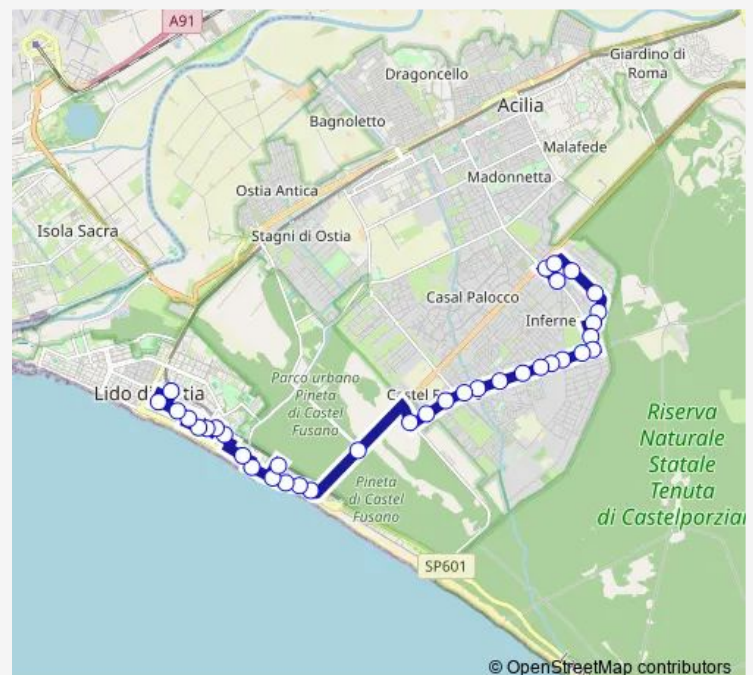

Castel Porziano/Vecchi

Castel Porziano/Canale Della Lingua

Castel Porziano/Calcaterra

Route schedule

Menippo — P.Le Stazione DEL Lido (RI)

Monday 06:55-07:05

Tuesday 06:55-07:05

Wednesday 06:55-07:05

Thursday 06:55-07:05

Friday 06:55-07:05

Saturday —

Sunday —

Route info

Direction: Menippo

Stops: 51

Trip Duration: 0 hour 58 min

06

BusMaps

Castel Porziano/Gargiulo

Lido Castel Porziano/Castel Porziano

Colombo/Villa Plinio

LM Lutazio Catulo/Isabella DI Castiglia

LM Lutazio Catulo/Ori

LM Lutazio Catulo/Vivaldi